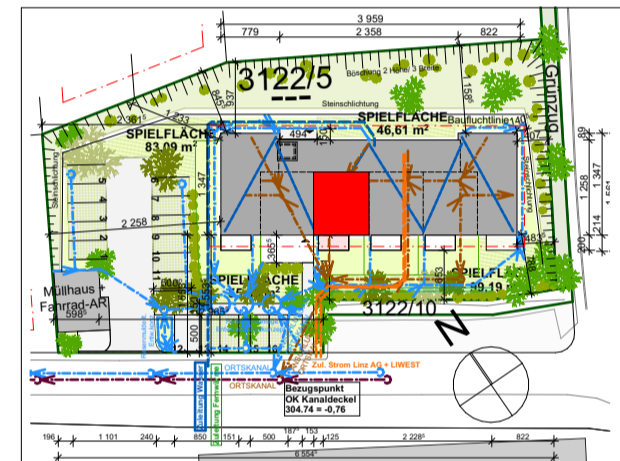

W 07	
Wohnräume	49,66 m ²
SUMME	49,66 m²
Balkon	8,00 m ²

LAGEPLAN

ELEKTROLEGENDE

- Aus - Schalter
- Serien-Schalter
- Wechsel-Schalter
- Kreuz-Schalter
- Klingel-Taster
- Taster
- Steckdose 1fach
- Steckdose 2fach
- Steckdose 3fach
- E-Herd 400V
- Raumthermostat
- Lüfter
- Motorantrieb
- Leerrohr/Auslass
- Rauchmelder
- Sprechanlage (Innen)
- Deckendose
- Leer-Dose Multimedia
- TV-Dose
- Licht-Auslass (Decke)
- Licht-Auslass (Wand)
- Unterverteiler Strom
- Unterverteiler Multimedia

ALLGEMEINE LEGENDE

- Stahlbetonwand
- Ziegelwand
- Schallschutzziegel
- Gipskartonwand
- Wärmedämmung
- Glas
- Stahlsäule
- E-Verteiler: UV + MV
- FBH-Verteiler

M1:50

Gezeichnet ck

Datum 15.01.2025