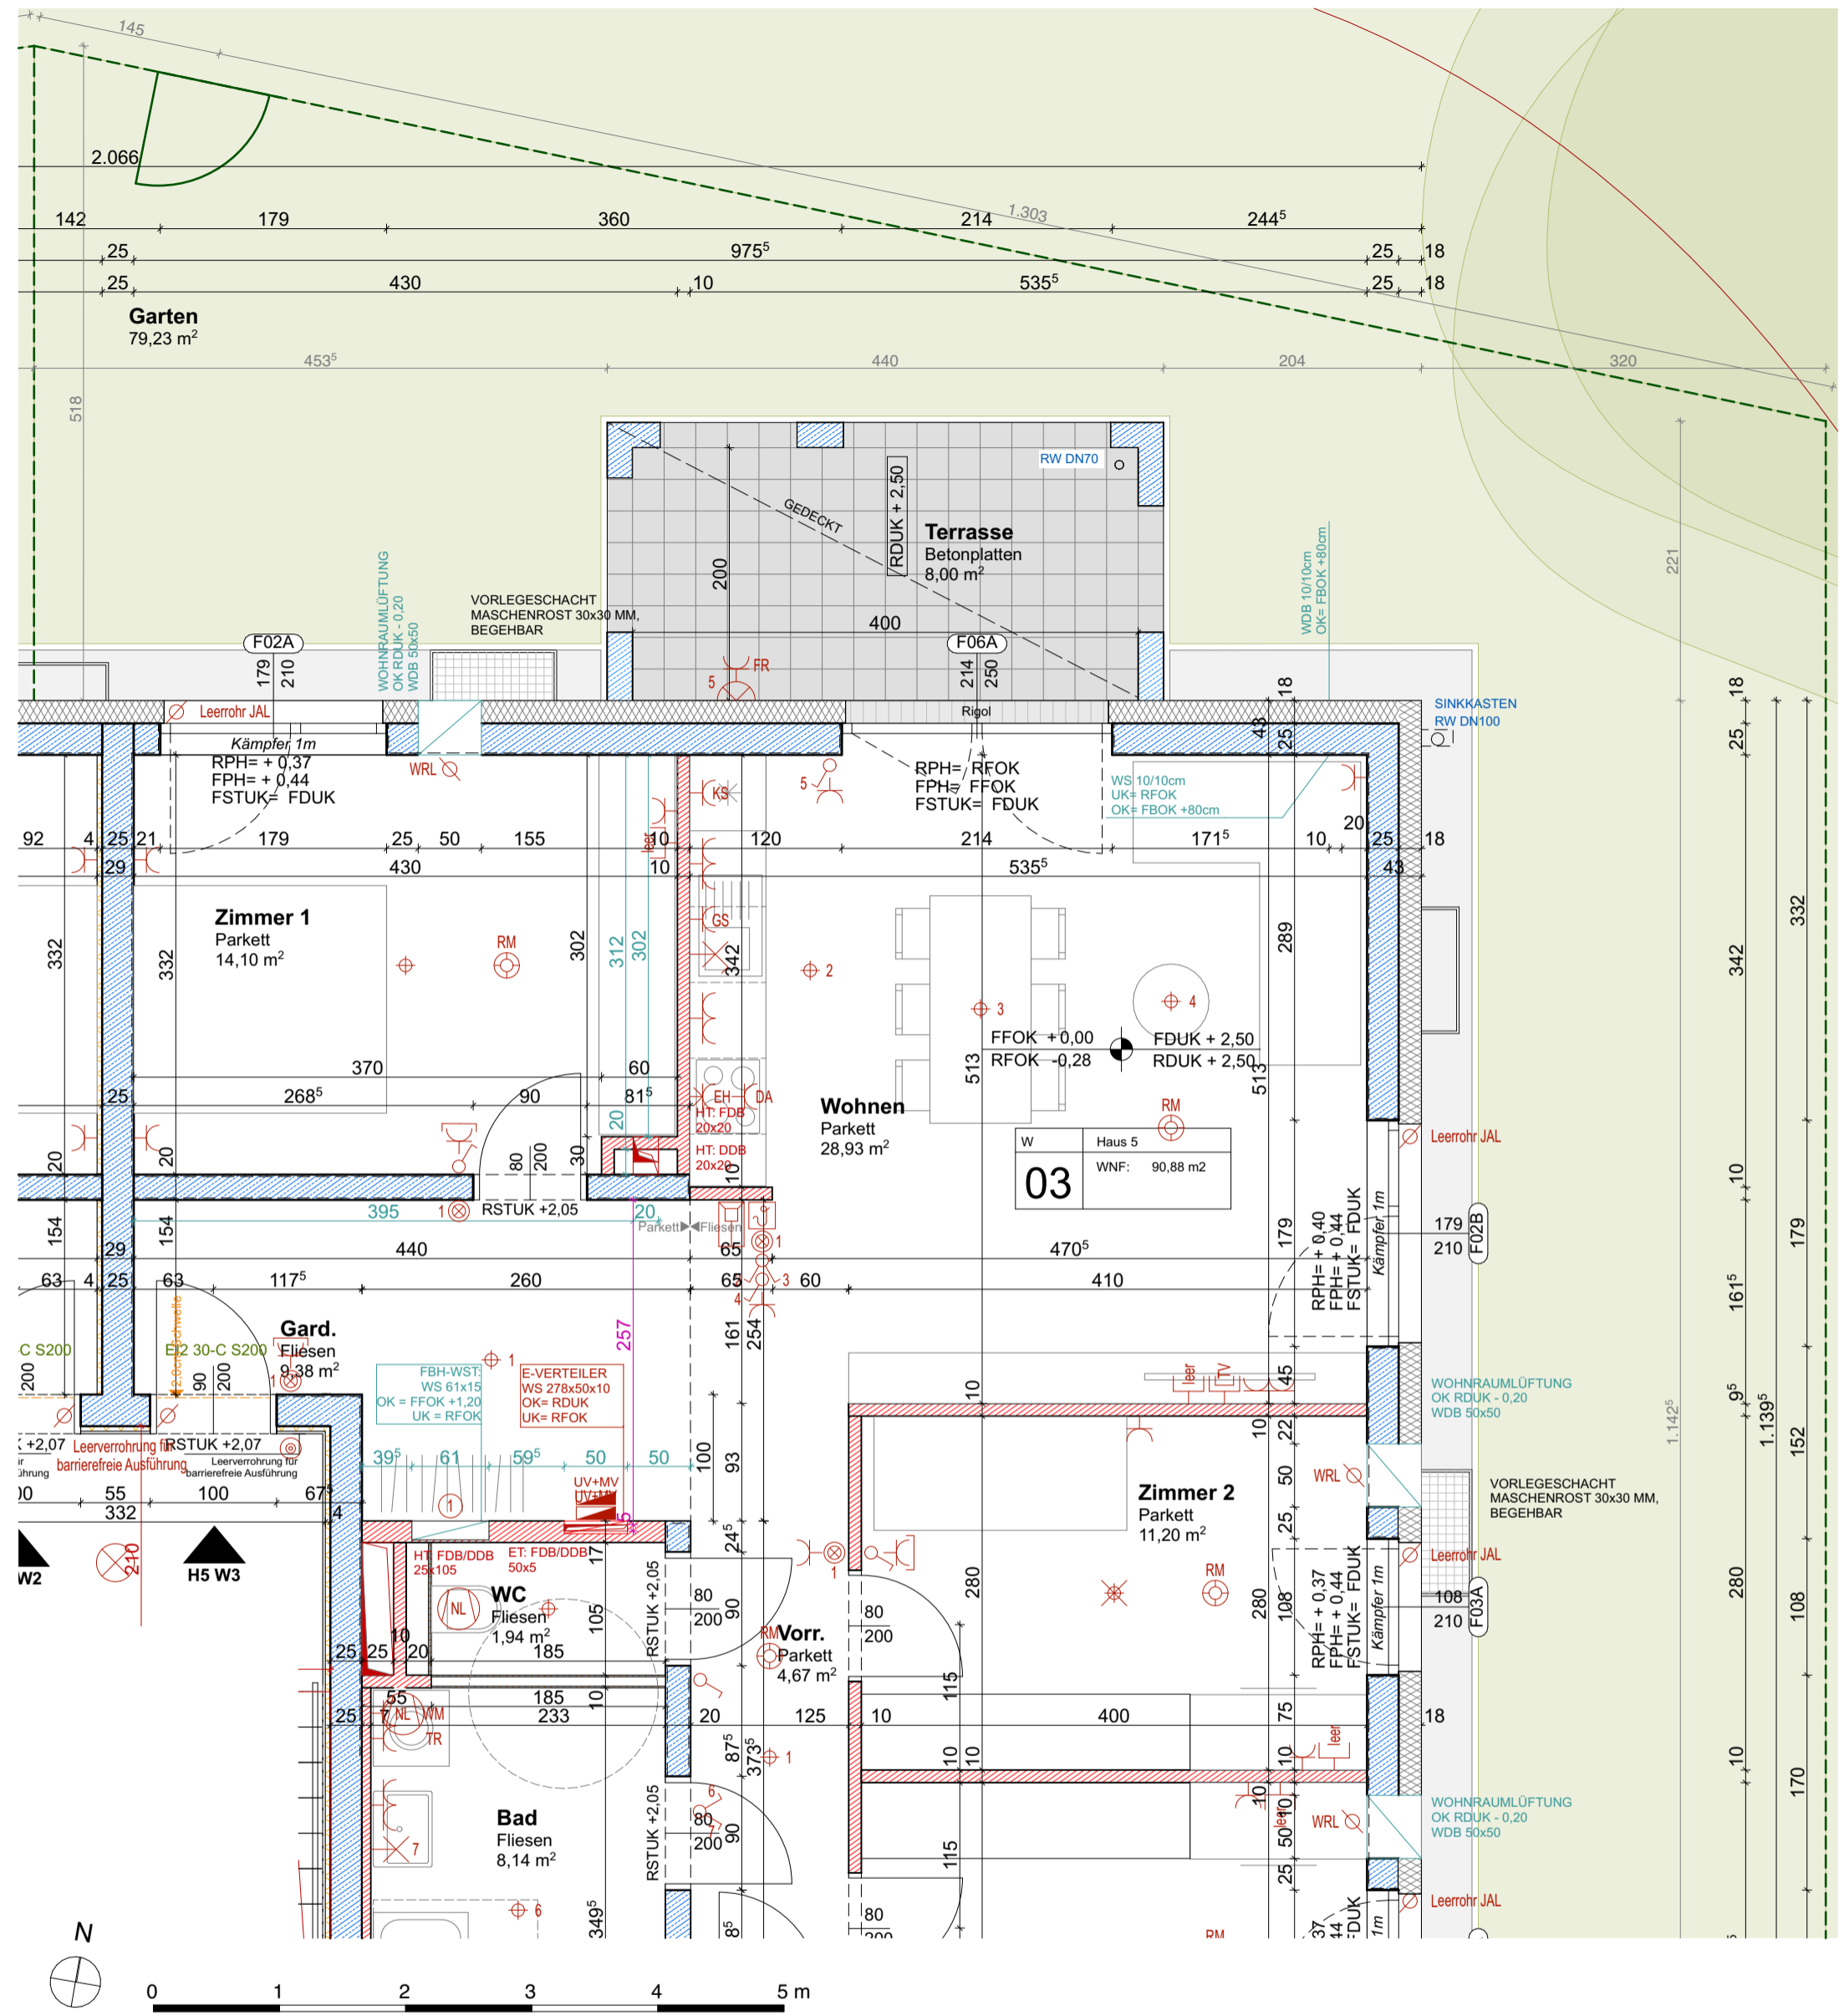

LEGENDE

- Aus-Schalter - Serien-Schalter - Wechsel-Schalter - Doppel-Wechsel-Schalter - Kreuz-Schalter - Dimmer - Zeit-Schalter - Zeitimpuls-Schalter - Klingel-Taster - Licht-Taster 2pol-Aus-Schalter - Bew-Melder - Bew-Melder 360 Grad - Jalousien-Taster	- Schlüssel-Schalter - Steckdose 1fach - Steckdose 2fach - Steckdose 3fach - Steckdose 4fach - Steckdose geschalten - CEE 5pol 230V-Auslass 400V-Auslass - Raumthermostat - Aussenfühler - Lichtfühler - Windfühler - Lüfter	- Motorantrieb - WRL-Regler - Bodendose - Zutrittskontrolle - EDV-Einfachdose - EDV-Doppeldose - Druckknopfmelder - Rauchentlüftungs-Taster - Rauchmelder - Lautsprecher - Blitzleuchte - Türöffner - Klingel	- Sprechanlage (Innen) - Sprechanlage (Aussen) - Fingerprint - Zimmerterminal - Zug-Taster - Ruf-Taster - Kriech-Taster - Rufempfänger - Anwesenheitslampe - Miniterminal - UHR - Hupe - Kamera - FBH Verteiler	- Klemmdose 3x Auslöse für Kaltwassermengenzähler + Wohnungsstation + Warmwasser - Zutrittskontrolle - Telefon-Dose - TV-Dose - Licht-Auslass (Decke) - Licht-Auslass (Wand) - Licht-Auslass (Direkt-Wand) - Wandleuchte - Deckenleuchte - Scheinwerfer - FR-Balken 1/36 oder 1/58	- Fluchtweg-Tür - Fluchtwegleuchte mit Richtungsfeile - Sicherheitsleuchte Einbau - Sicherheitsleuchte Aufbau - Brüstungskanal - Kabelwanne - Klemmdose - Unterverteiler - Verteiler - Erdungsdraht ø10 - Erdungsfahne ø10 - Erdungsverbindung ø10 - Deckendose - Leerrohr	- Statik - Elektro - Heizung - Sanitär - Lüftung - Zu- und Abluft - Brandschutz - Fluchtweg - Brandabschnitt	- Stahlbeton - Beton unbewehrt - Ziegelmauerwerk - Schallschutzziegel - Wärmedämmung hart - Wärmedämmung weich - Trockenbau - Glastrennwand - Stahl

Bogenfeld
Bogenfeld Architektur
ZT-GmbH
Landstraße 34
4020 Linz, Austria
+43 732 267986
office@bogenfeld.at
www.bogenfeld.at