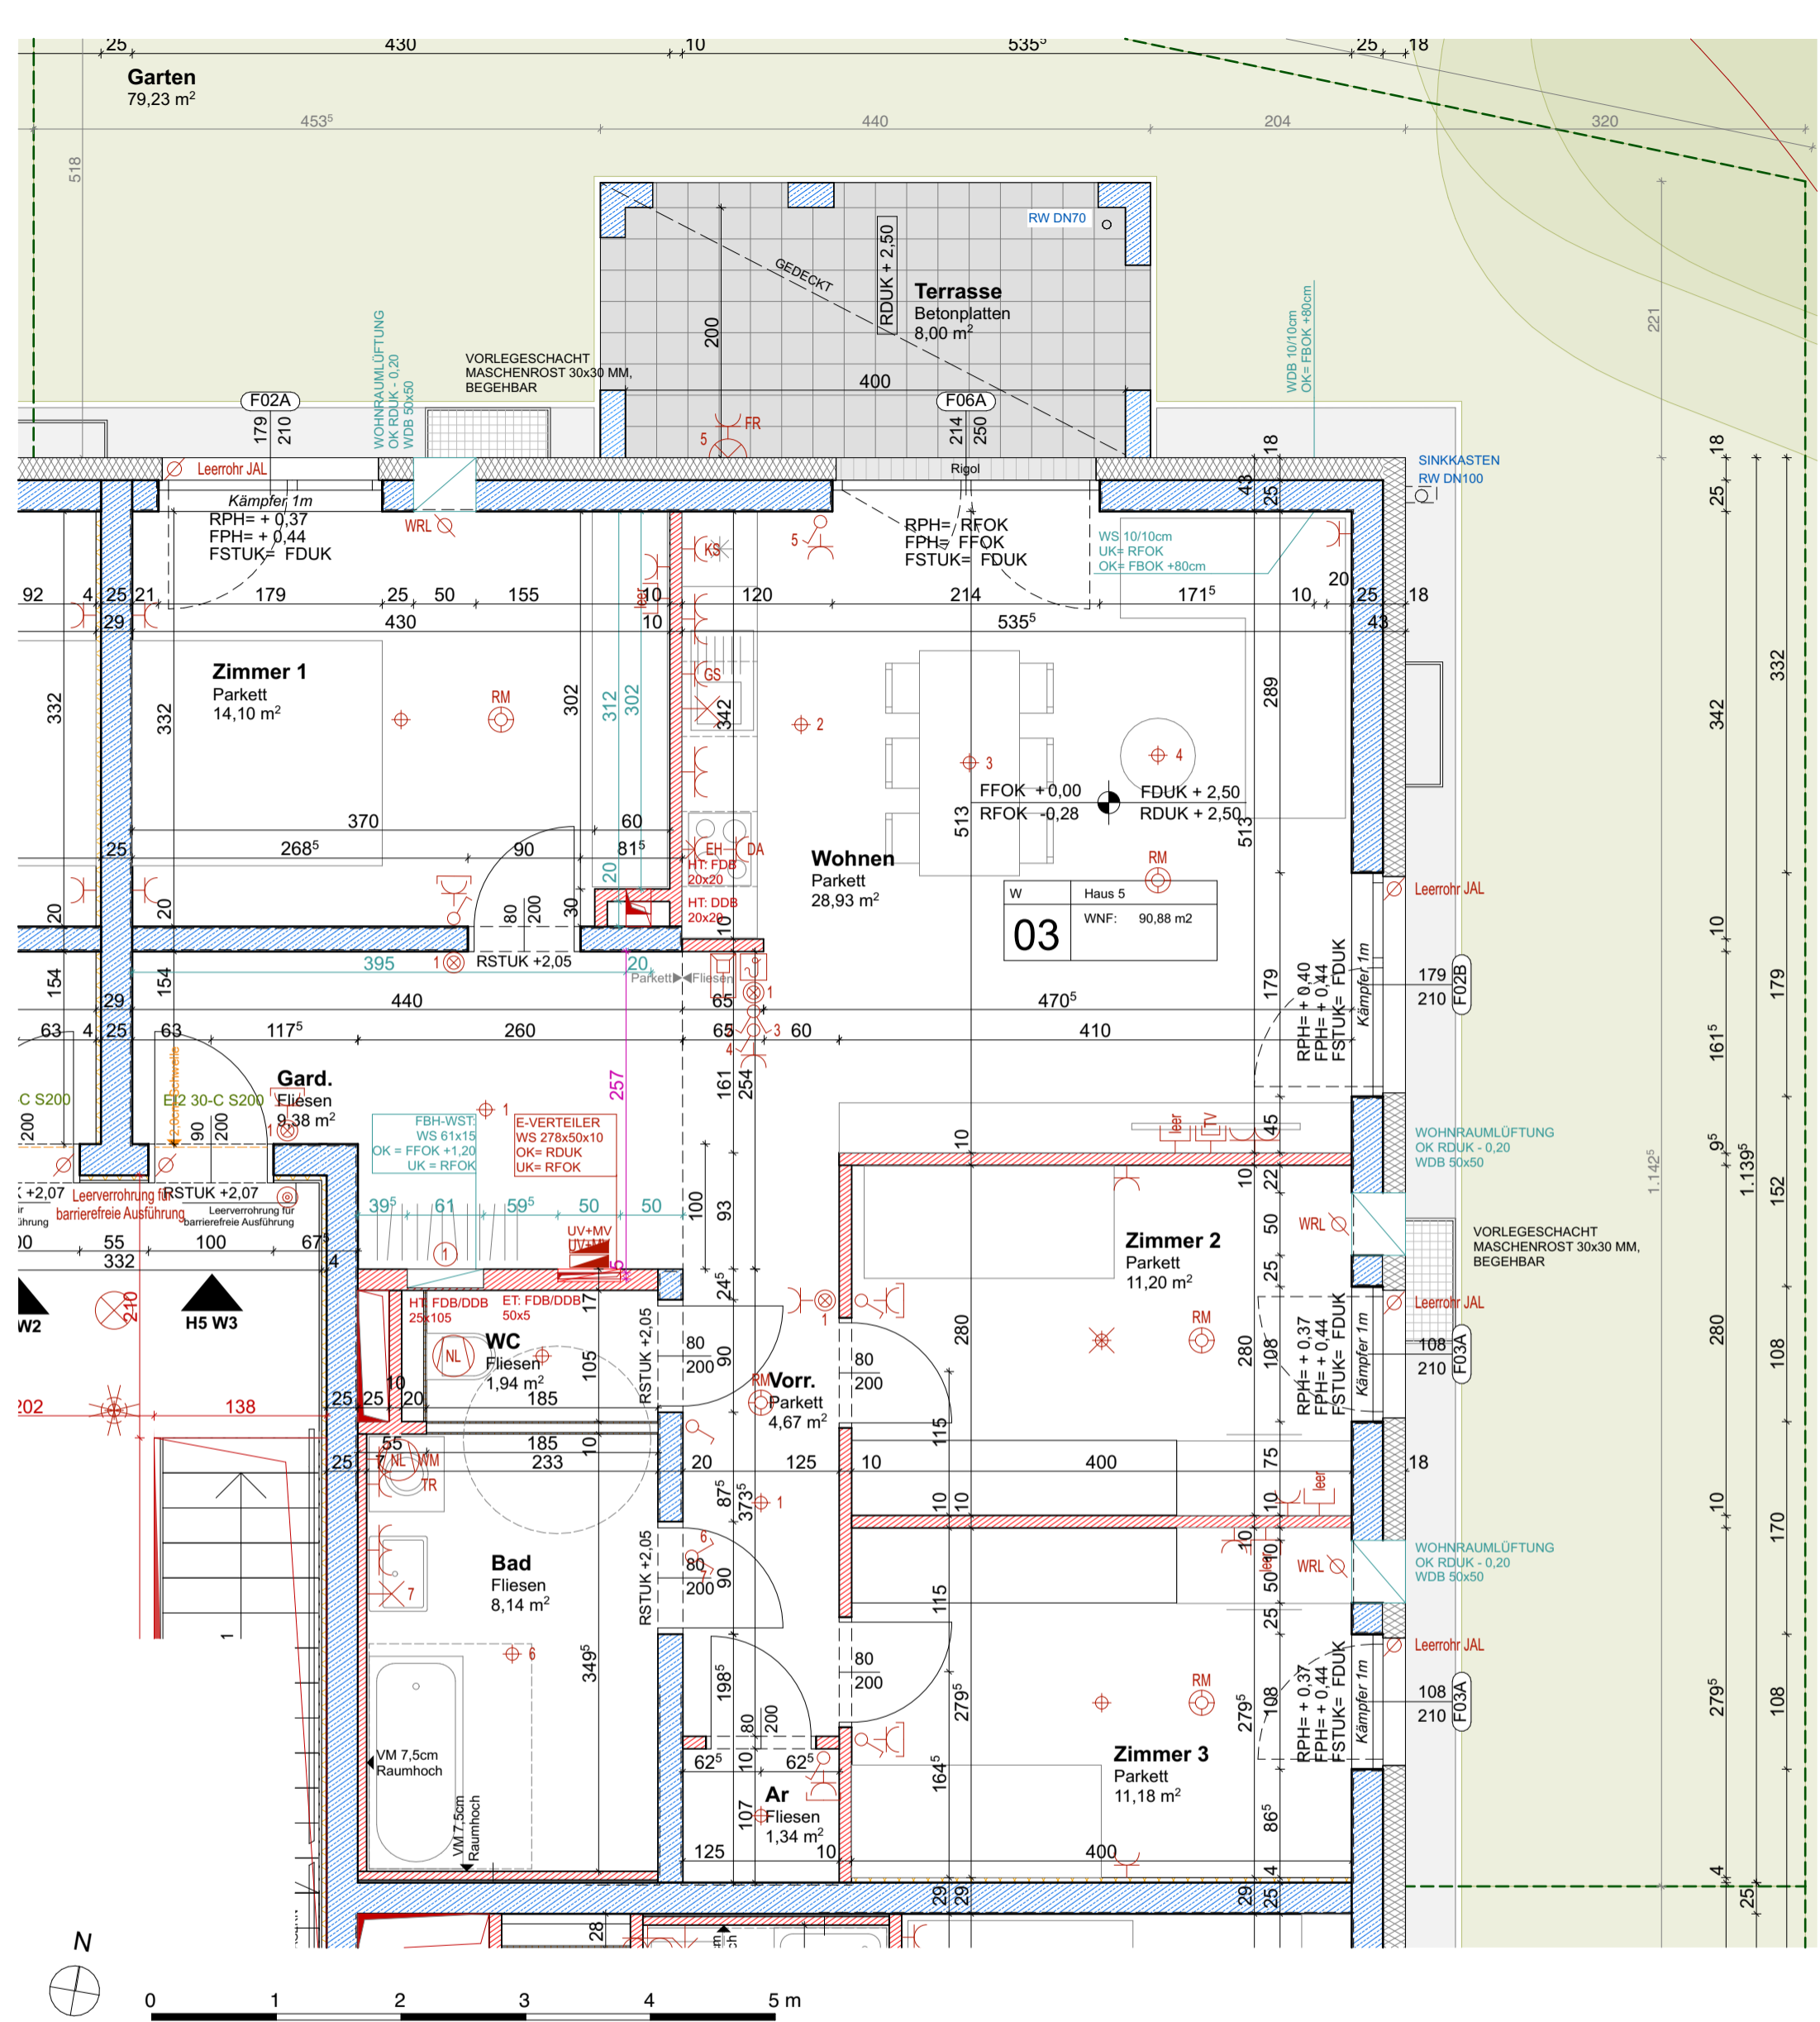

Wohnräume	90,88 m²
Terrasse	8,00 m²
Garten	79,23 m²

20.06.2024

LEGENDE

- | | | | | | | | |
|--|---|--|--|--|---|---|--|
| <ul style="list-style-type: none"> Aus-Schalter Serien-Schalter Wechsel-Schalter Doppel-Wechsel-Schalter Kreuz-Schalter Dimmer Zeit-Schalter Zeitimpuls-Schalter Klingel-Taster Licht-Taster 2pol-Aus-Schalter Bew-Melder Bew-Melder 360 Grad Jalousien-Taster | <ul style="list-style-type: none"> Schlüssel-Schalter Steckdose 1fach Steckdose 2fach Steckdose 3fach Steckdose 4fach Steckdose geschalten CEE 5pol 230V-Auslass 400V-Auslass Raumthermostat Aussenfühler Lichtfühler Windfühler Lüfter | <ul style="list-style-type: none"> Motorantrieb WRL-Regler Bodendose Zutrittskontrolle EDV-Einfachdose EDV-Doppeldose Druckknopfmelder Rauchentlüftungs-Taster Rauchmelder Lautsprecher Blitzleuchte Türöffner Klingel | <ul style="list-style-type: none"> Sprechanlage (Innen) Sprechanlage (Aussen) Fingerprint Zimmerterminal Zug-Taster Ruf-Taster Kriech-Taster Rufempfänger Anwesenheitslampe Miniterminal UHR Hupe Kamera FBH Verteiler | <ul style="list-style-type: none"> Klemmdose 3x Auslässe für Kaltwassermengenzähler + Wohnungsstation + Warmwasser Zutrittskontrolle Telefon-Dose TV-Dose Licht-Auslass (Decke) Licht-Auslass (Wand) Licht-Auslass (Direkt-Wand) Wandleuchte Deckenleuchte Scheinwerfer FR-Balken 1/36 oder 1/58 | <ul style="list-style-type: none"> Fluchtweg-Tür Fluchtwegleuchte mit Richtungsfeile Sicherheitsleuchte Einbau Sicherheitsleuchte Aufbau Brüstungskanal Kabelwanne Klemmdose Unterverteiler Verteiler Erdungsdraht ø10 Erdungsfähne ø10 Erdungsverbindung ø10 Deckendose Leerrohr | <ul style="list-style-type: none"> Statik Elektro Heizung Sanitär Lüftung Zu- und Abluft Brandschutz Fluchtweg Brandabschnitt | <ul style="list-style-type: none"> Stahlbeton Beton unbewehrt Ziegelmauerwerk Schallschutzziegel Wärmedämmung hart Wärmedämmung weich Trockenbau Glastrennwand Stahl |
|--|---|--|--|--|---|---|--|