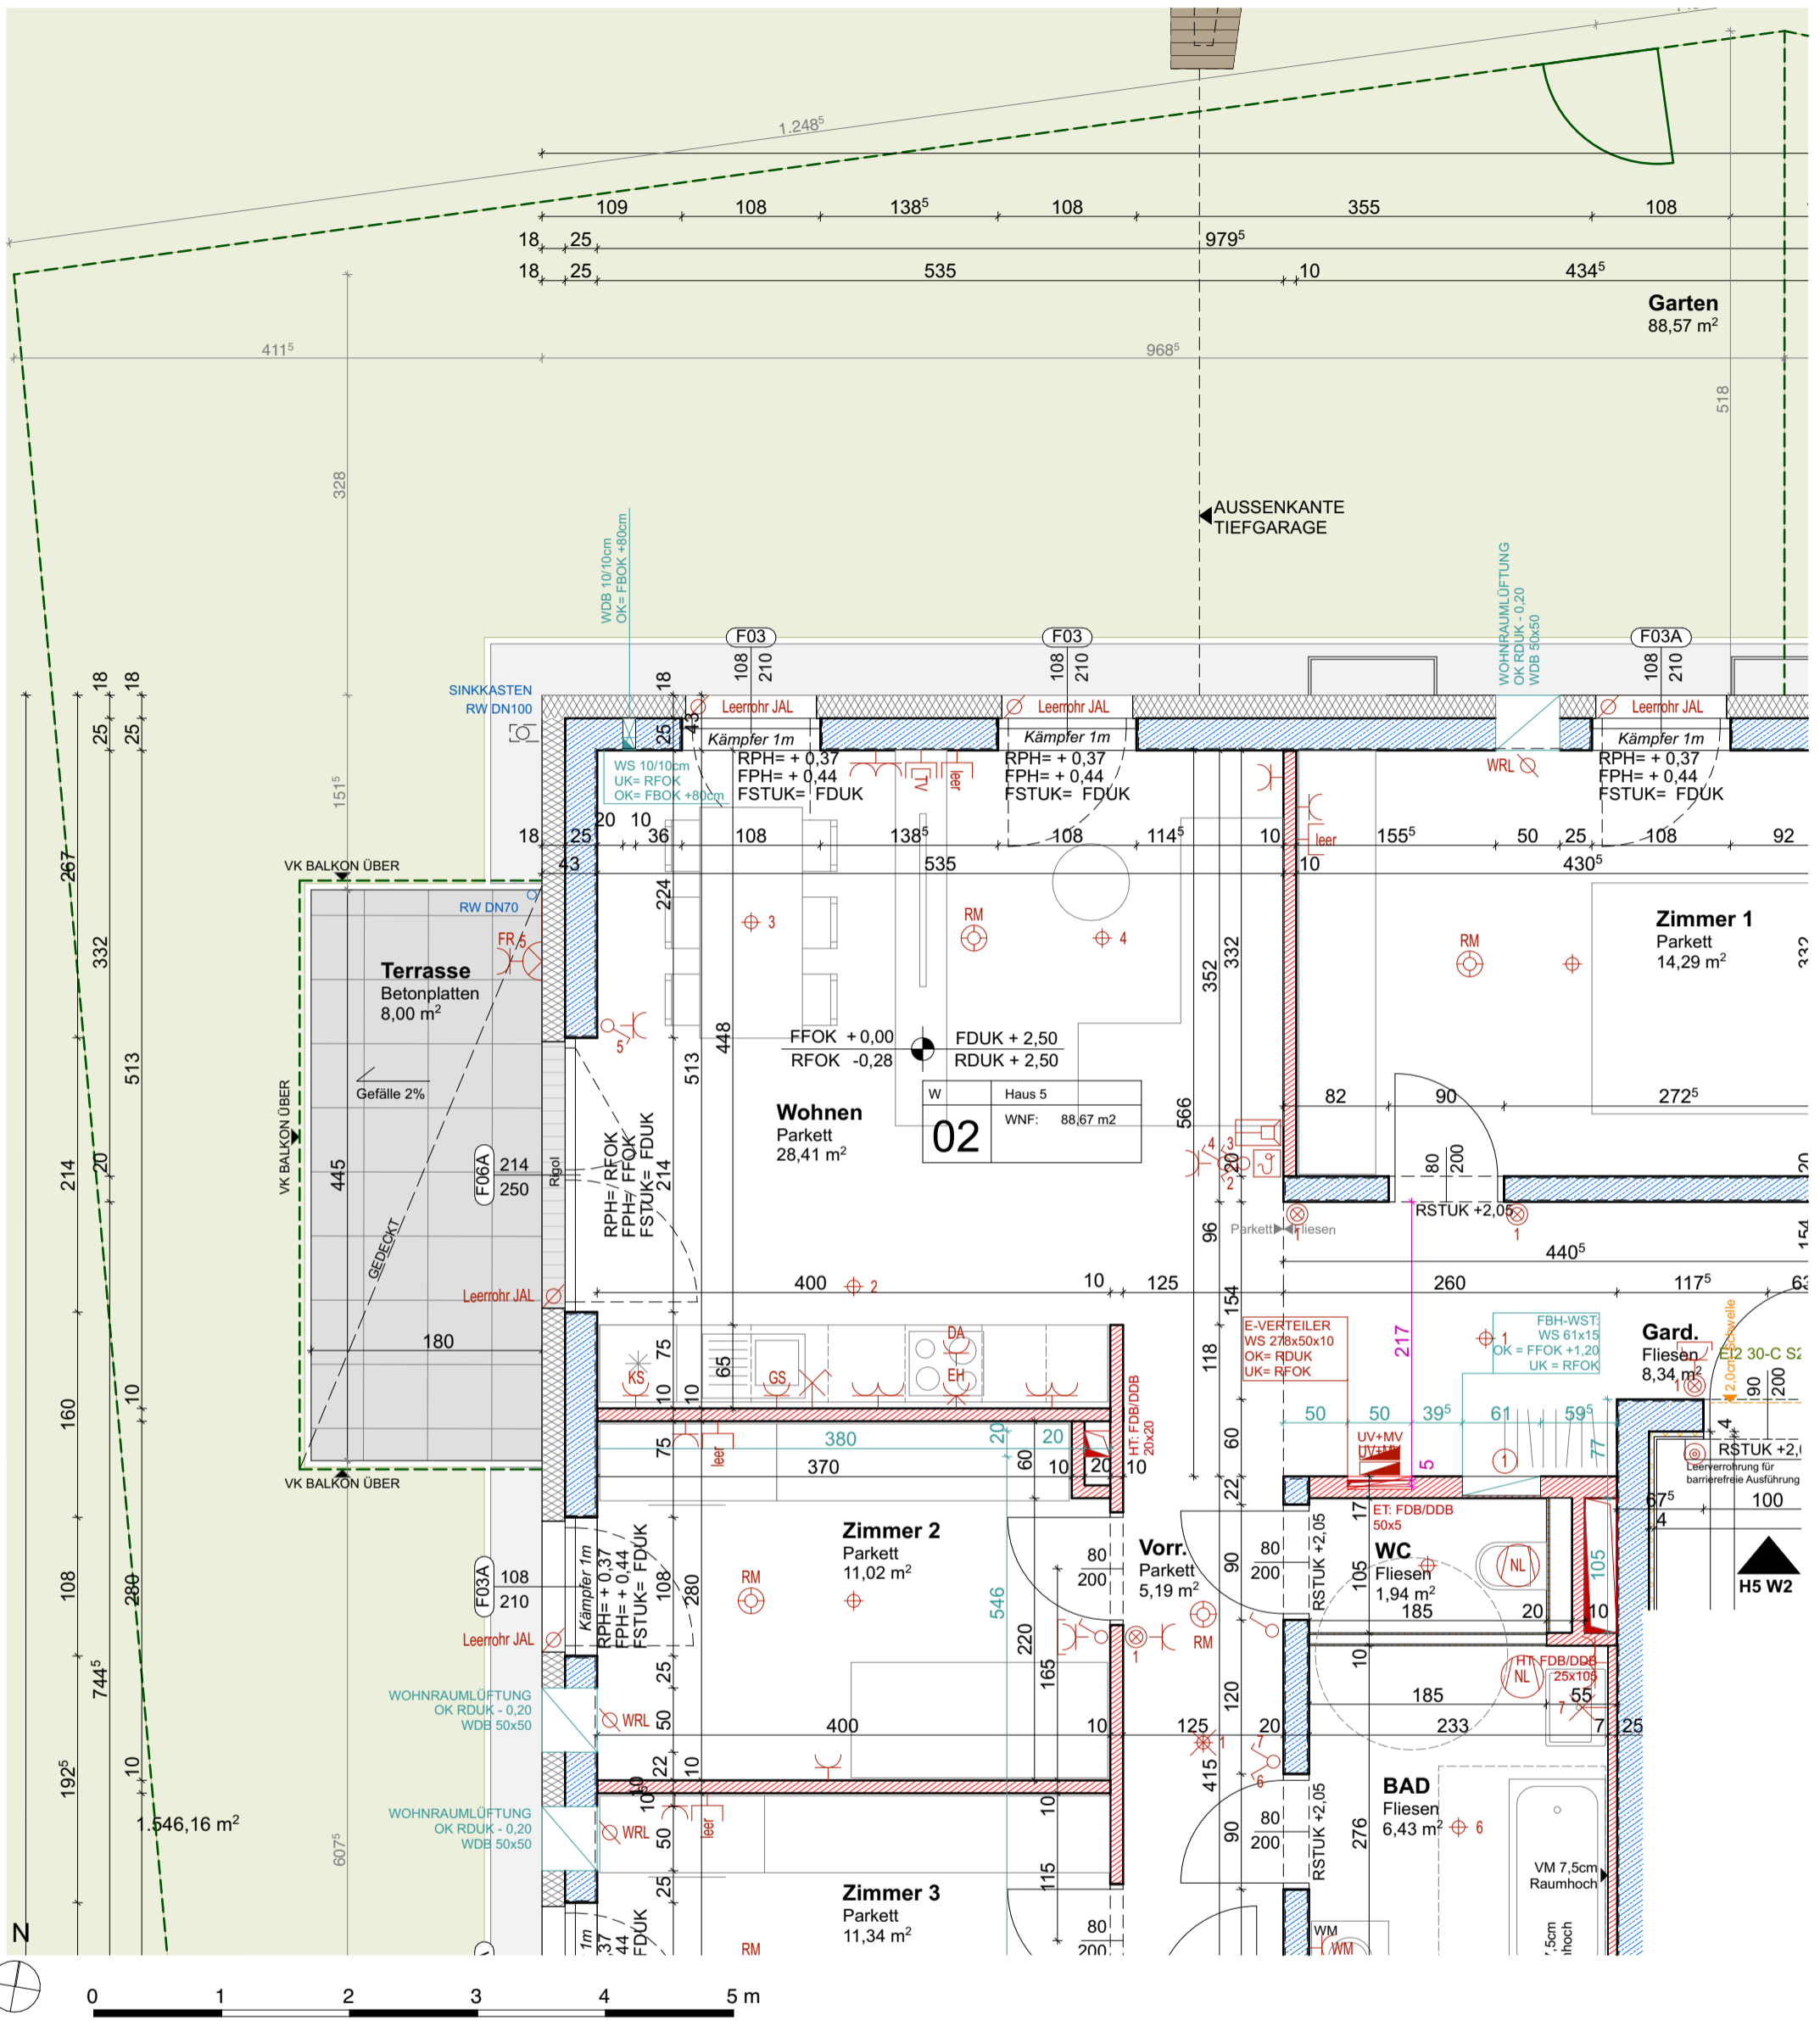

LEGENDE

- Aus-Schalter - Serien-Schalter - Wechsel-Schalter - Doppel-Wechsel-Schalter - Kreuz-Schalter - Dimmer - Zeit-Schalter - Zeitimpuls-Schalter - Klingel-Taster - Licht-Taster 2pol-Aus-Schalter - Bew-Melder - Bew-Melder 360 Grad - Jalousien-Taster	- Schlüssel-Schalter - Steckdose 1fach - Steckdose 2fach - Steckdose 3fach - Steckdose 4fach - Steckdose geschaltet - CEE 5pol 230V-Auslass 400V-Auslass - Raumthermostat - Aussenfühler - Bew-Melder - Bew-Melder 360 Grad - Jalousien-Taster - Lüfter	- Motorantrieb - WRL-Regler - Bodendose - Zutrittskontrolle - EDV-Einfachdose - EDV-Doppeldose - Druckknopfmelder - Rauchentlüftung-Taster - Rauchmelder - Lautsprecher - Blitzleuchte - Türöffner - Klingel	- Sprechanlage (Innen) - Sprechanlage (Aussen) - Fingerprint - Zimmerterminal - Zug-Taster - Ruf-Taster - Kriech-Taster - Rufempfänger - Anwesenheitslampe - Miniterminal - UHR - Hupe - Kamera - FBH Verteiler	- Klemmdose 3x Auslöse für Kaltwassermengenzähler+Wohnungsstation+Warmwasser - Telefon-Dose - TV-Dose - Licht-Auslass (Decke) - Licht-Auslass (Wand) - Licht-Auslass (Direkt-Wand) - Wandleuchte - Deckenleuchte - Scheinwerfer - FR-Balken 1/36 oder 1/58	- Fluchtweg-Tür - Fluchtwegleuchte mit Richtungsfeile - Sicherheitsleuchte Einbau - Sicherheitsleuchte Aufbau - Brüstungskanal - Kabelwanne - Klemmdose - Unterverteiler - Verteiler - Erdungsdraht ø10 - Erdungsfahne ø10 - Erdungsverbindung ø10 - Deckendose - Leerrohr	- Statik - Elektro - Heizung - Sanitär - Lüftung - Zu- und Abluft - Brandschutz - Fluchtweg - Brandabschnitt	- Stahlbeton - Beton unbewehrt - Ziegelmauerwerk - Schallschutzziegel - Wärmedämmung hart - Wärmedämmung weich - Trockenbau - Glastrennwand - Stahl

**HAUS 5
WOHNUNG 2
ERDGESCHOSS**

Wohnräume	88,67 m2
Terrasse	8,00 m2
Garten	88,57 m2

Bogenfeld
Architektur

Bogenfeld Architektur
ZT-GmbH

Landstraße 34
4020 Linz, Austria
+43 732 267986
office@bogenfeld.at
www.bogenfeld.at