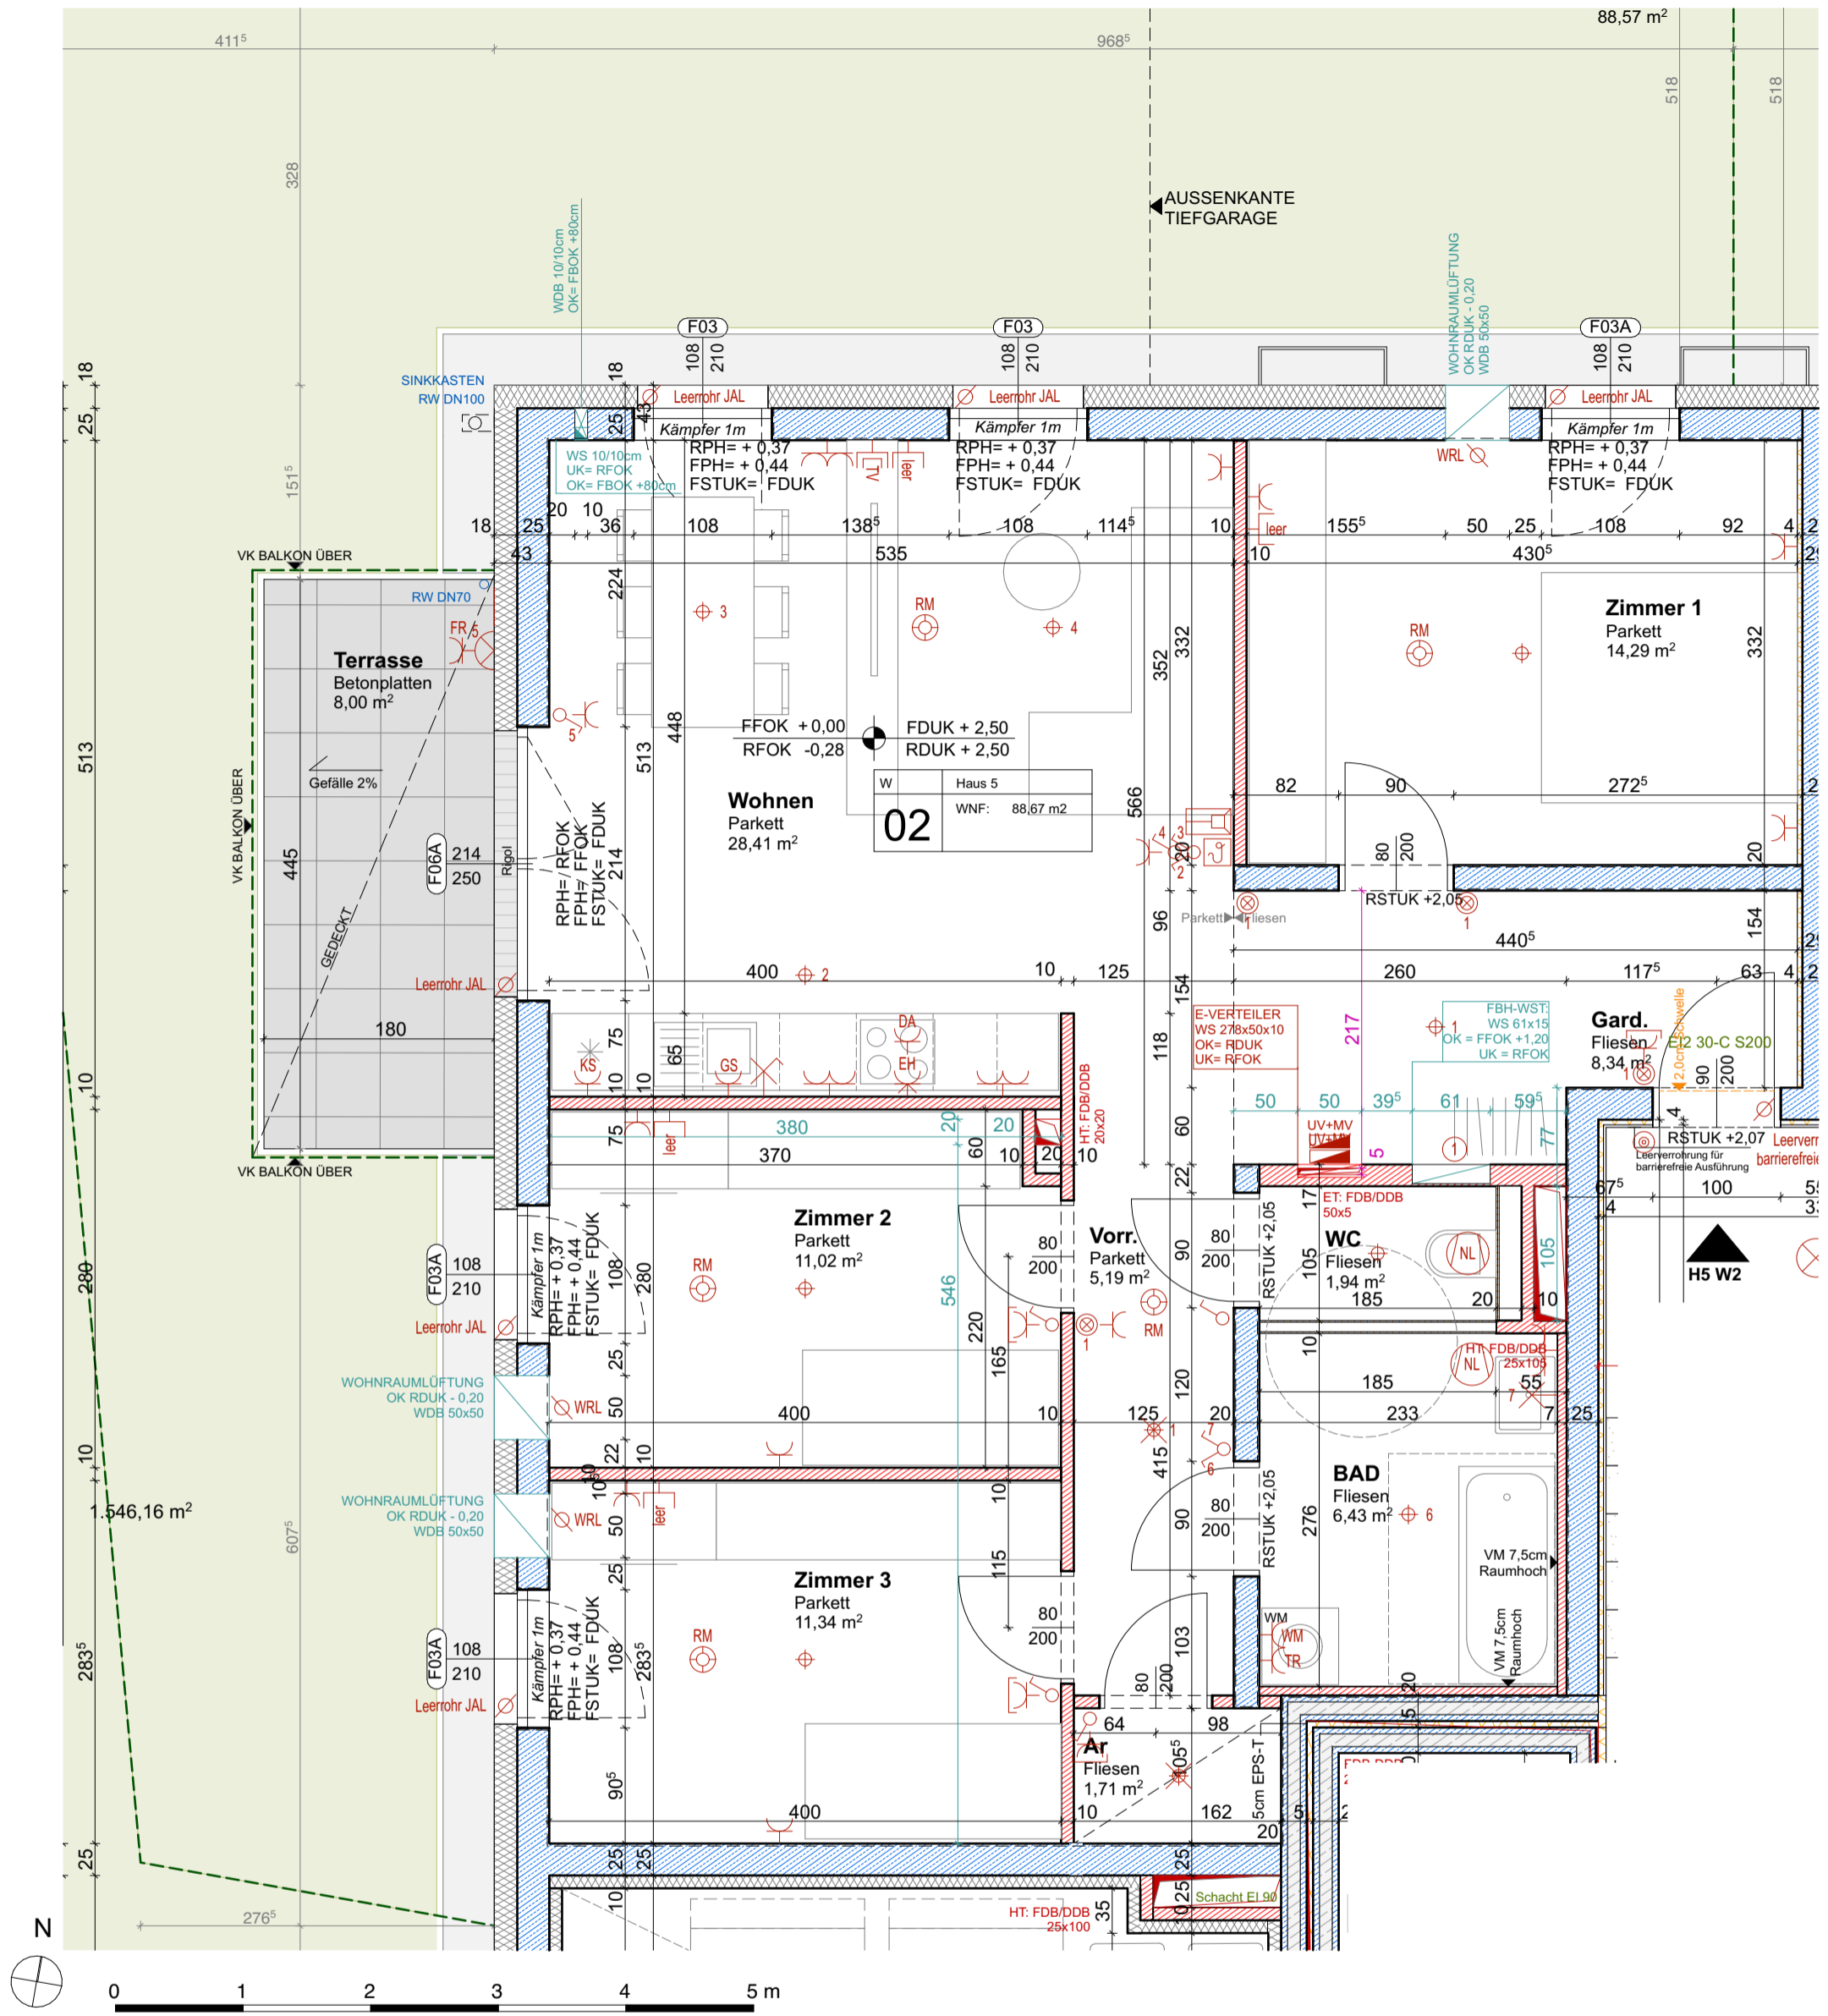

Auf der Breitwies'n

Zedernstr. 9
4481 Asten

20.06.2024

LEGENDE

- | | | | | | | | |
|--|--|--|--|--|---|--|---|
| <ul style="list-style-type: none"> Aus - Schalter Serien-Schalter Wechsel-Schalter Doppel-Wechsel-Schalter Kreuz-Schalter Dimmer Zeit-Schalter Zeitimpuls-Schalter Klingel-Taster Licht-Taster 2pol-Aus-Schalter Bew-Melder Bew-Melder 360 Grad Jalousien-Taster | <ul style="list-style-type: none"> Schlüssel-Schalter Steckdose 1fach Steckdose 2fach Steckdose 3fach Steckdose 4fach Steckdose geschaltet CEE 5pol 230V-Auslass 400V-Auslass Raumthermostat Lichtenfühler Windfühler Lüfter | <ul style="list-style-type: none"> Motorantrieb WRL-Regler Bodendose Zutrittskontrolle EDV-Einfachdose EDV-Doppeldose Druckknopfmelder Rauchentlüftungs-Taster Rauchmelder Lautsprecher Blitzleuchte Türöffner Klingel | <ul style="list-style-type: none"> Sprechanlage (Innen) Sprechanlage (Aussen) Fingerprint Zimmerterminal Ruf-Taster Kriech-Taster Rufempfänger Anwesenheitslampe Mini terminal UHR Hupe Kamera FBH Verteiler | <ul style="list-style-type: none"> Klemmdose 3x Auslässe für Kaltwassermengenzähler+Wohnungsstation+Warmwasser Telefon-Dose TV-Dose Licht-Auslass (Decke) Licht-Auslass (Wand) Licht-Auslass (Direkt-Wand) Wandleuchte Deckenleuchte Kamera FR-Balken 1/36 oder 1/58 | <ul style="list-style-type: none"> Fluchweg-Tür Fluchwegleuchte mit Richtungsfeile Sicherheitsleuchte Einbau Sicherheitsleuchte Aufbau Brüstungskanal Kabelwanne Klemmdose Unterverteiler Verteiler Erdungsdraht ø10 Erdungslehne ø10 Erdungsverbindung ø10 Deckendose Leerrohr | <ul style="list-style-type: none"> Statik Elektro Heizung Sanitär Lüftung Zu- und Abluft Brandschutz Fluchweg Brandabschnitt | <ul style="list-style-type: none"> Stahlbeton Beton unbewehrt Ziegelmauerwerk Schallschutzziegel Wärmedämmung hart Wärmedämmung weich Trockenbau Glasstrennwand Stahl |
|--|--|--|--|--|---|--|---|