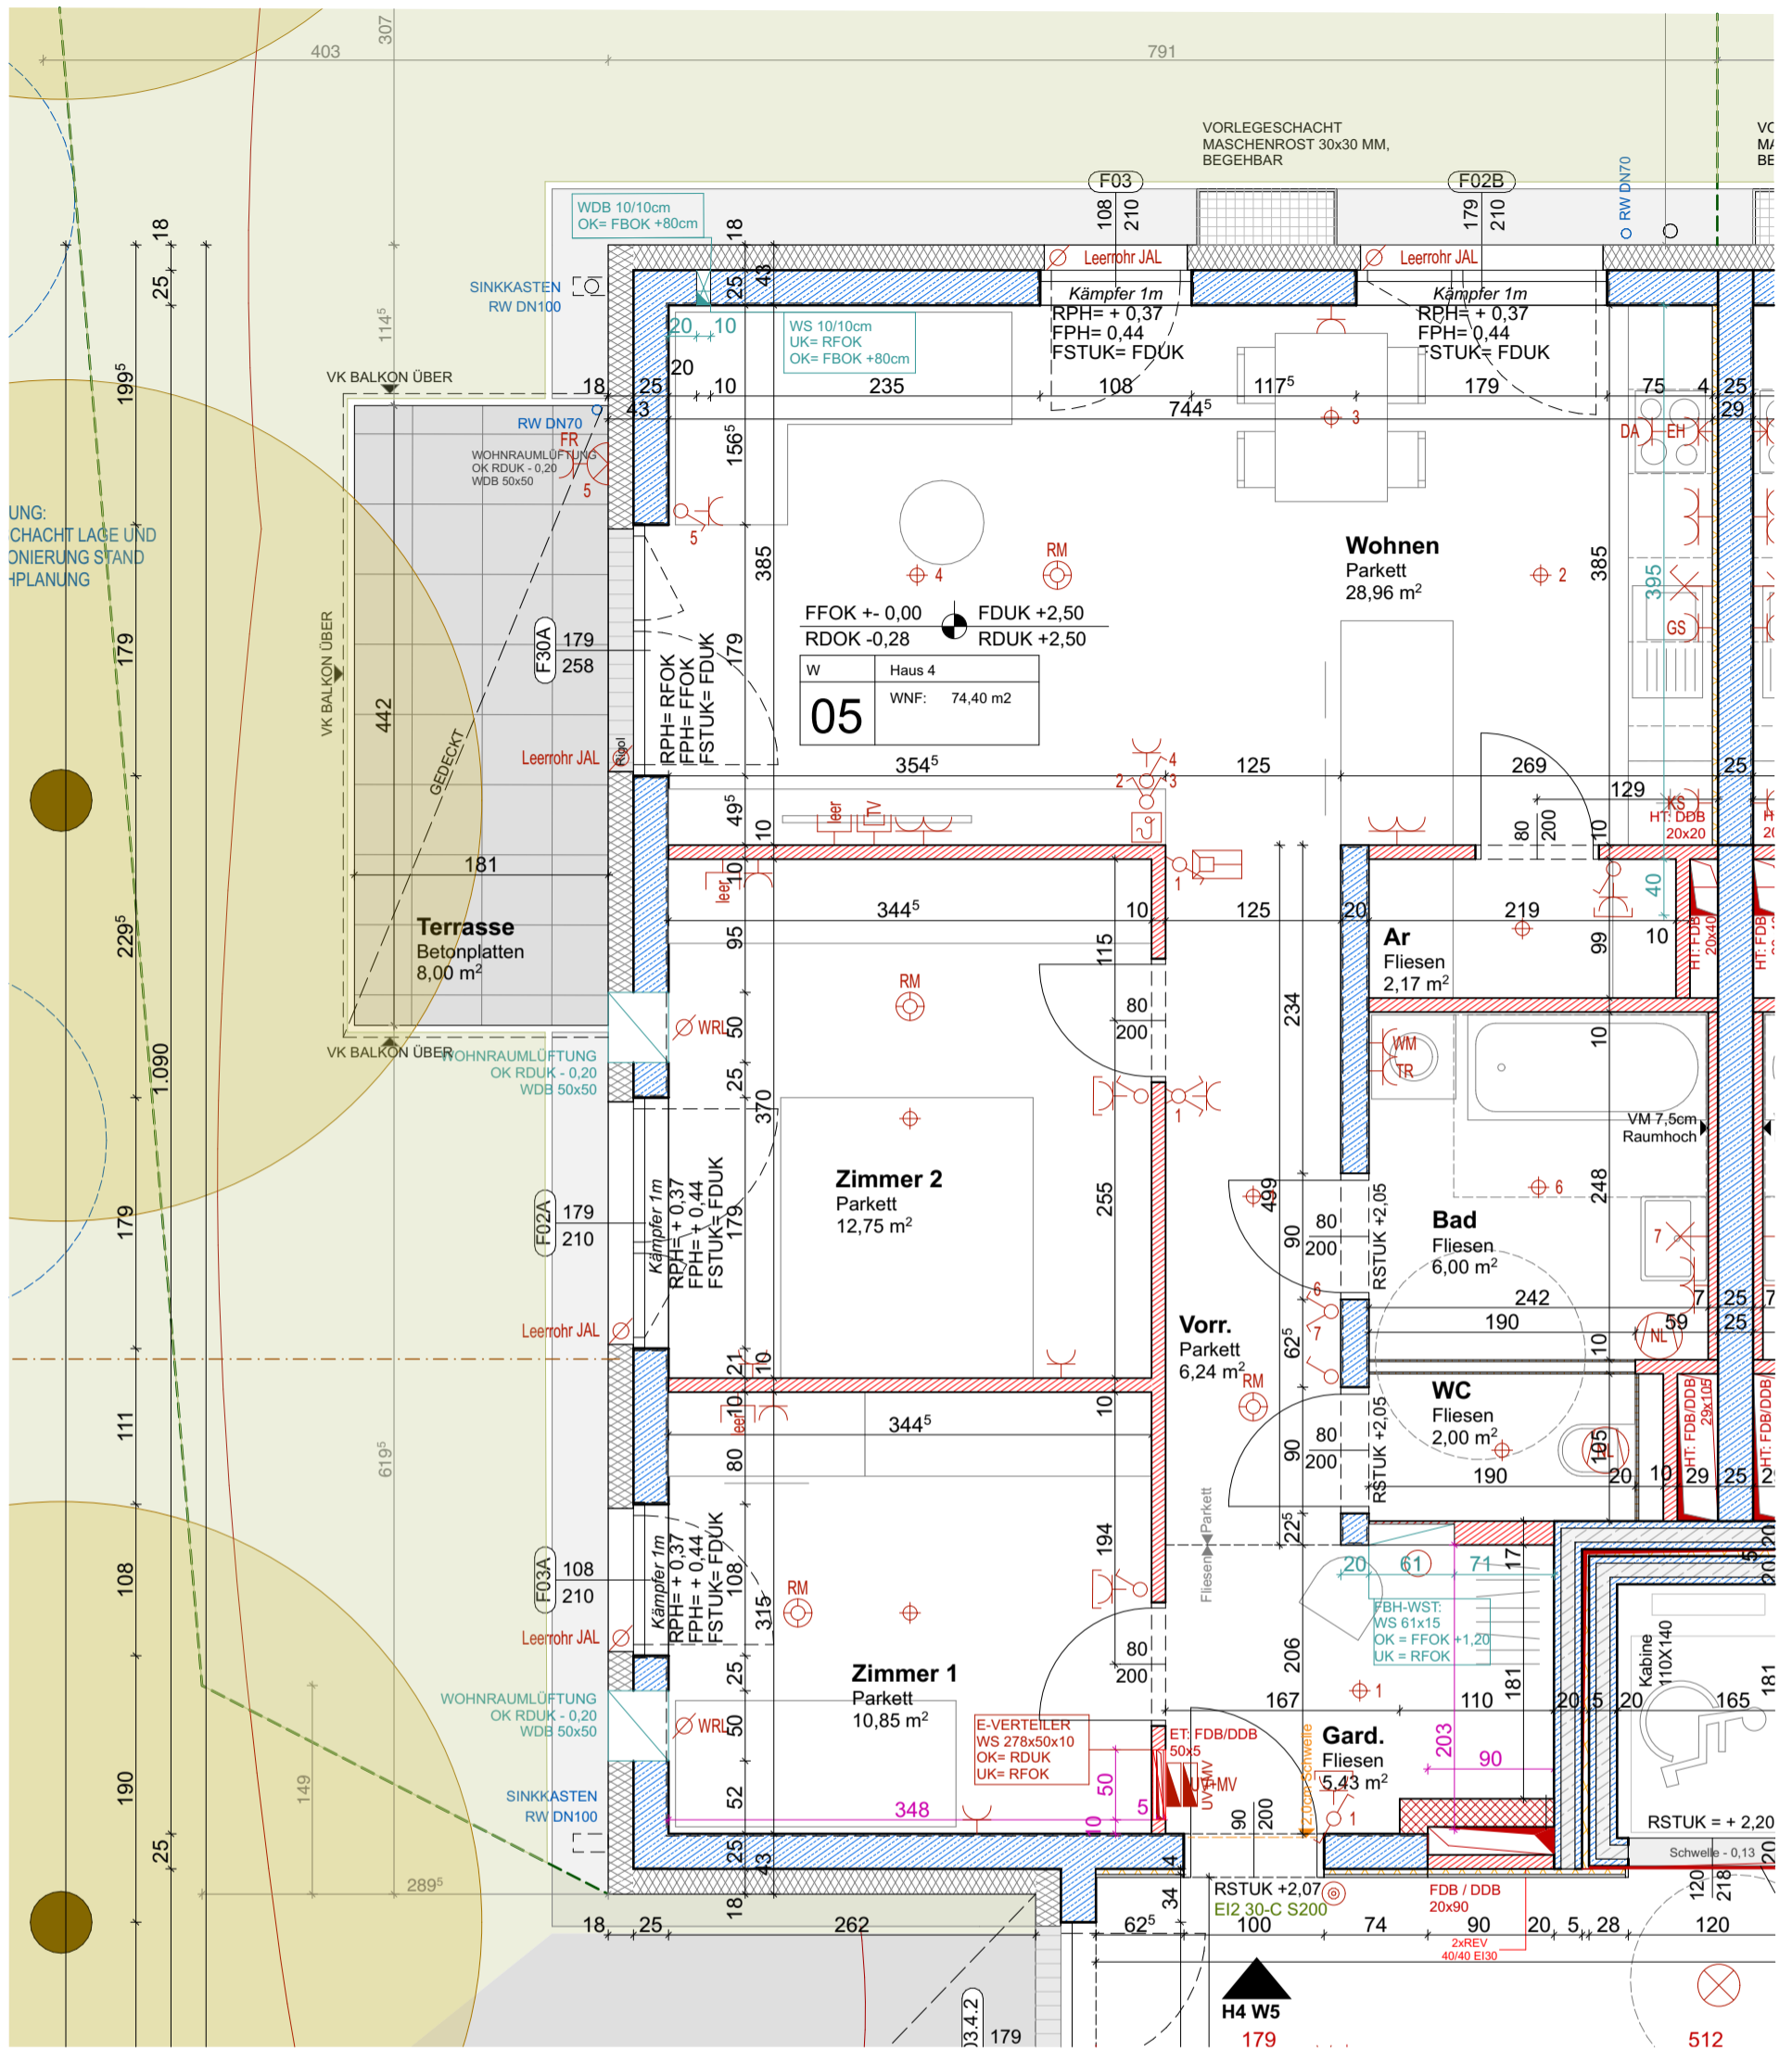

LEGENDE

- Aus-Schalter - Serien-Schalter - Wechsel-Schalter - Doppel-Wechsel-Schalter - Kreuz-Schalter - Dimmer - Zeit-Schalter - Zeitimpuls-Schalter - Klingel-Taster - Licht-Taster 2pol-Aus-Schalter - Bew-Melder - Bew-Melder 360 Grad - Jalousien-Taster	- Schlüssel-Schalter - Steckdose 1fach - Steckdose 2fach - Steckdose 3fach - Steckdose 4fach - Steckdose geschaltet - CEE 5pol 230V-Auslass 400V-Auslass - Raumthermostat - Aussenfühler - Lichtfühler - Windfühler - Lüfter	- Motorantrieb - WRL-Regler - Bodendose - Zutrittskontrolle - EDV-Einfachdose - EDV-Doppeldose - Druckknopfmelder - Rauchentlüftungs-Taster - Rauchmelder - Lautsprecher - Blitzleuchte - Türöffner - Klingel	- Sprechanlage (Innen) - Sprechanlage (Aussen) - Fingerprint - Zimmerterminal - Zug-Taster - Ruf-Taster - Kriech-Taster - Rufempfänger - Anwesenheitslampe - Miniterminal - UHR - Hupe - Kamera - FBH Verteiler	- Klemmdose 3x Auslässe für Kaltwassermengenzähler + Wohnungsstation + Warmwasser - Telefon-Dose - TV-Dose - Licht-Auslass (Decke) - Licht-Auslass (Wand) - Licht-Auslass (Direkt-Wand) - Wandleuchte - Deckenleuchte - Scheinwerfer - FR-Balken 1/36 oder 1/58	- Fluchtweg-Tür - Fluchtwegleuchte mit Richtungsfeile - Sicherheitsleuchte Einbau - Sicherheitsleuchte Aufbau - Brüstungskanal - Kabelwanne - Klemmdose - Unterverteiler - Verteiler - Erdungsdraht ø10 - Erdungsfahne ø10 - Erdungsverbindung ø10 - Deckendose - Leerrohr	- Statik - Elektro - Heizung - Sanitär - Lüftung - Zu- und Abluft - Brandschutz - Fluchtweg - Brandabschnitt	- Stahlbeton - Beton unbewehrt - Ziegelmauerwerk - Schallschutzziegel - Wärmedämmung hart - Wärmedämmung weich - Trockenbau - Glastrennwand - Stahl

**HAUS 4
WOHNUNG 5
ERDGESCHOSS**

Bogenfeld
Architektur

Bogenfeld Architektur
ZT-GmbH

Landstraße 34
4020 Linz, Austria
+43 732 267986
office@bogenfeld.at
www.bogenfeld.at