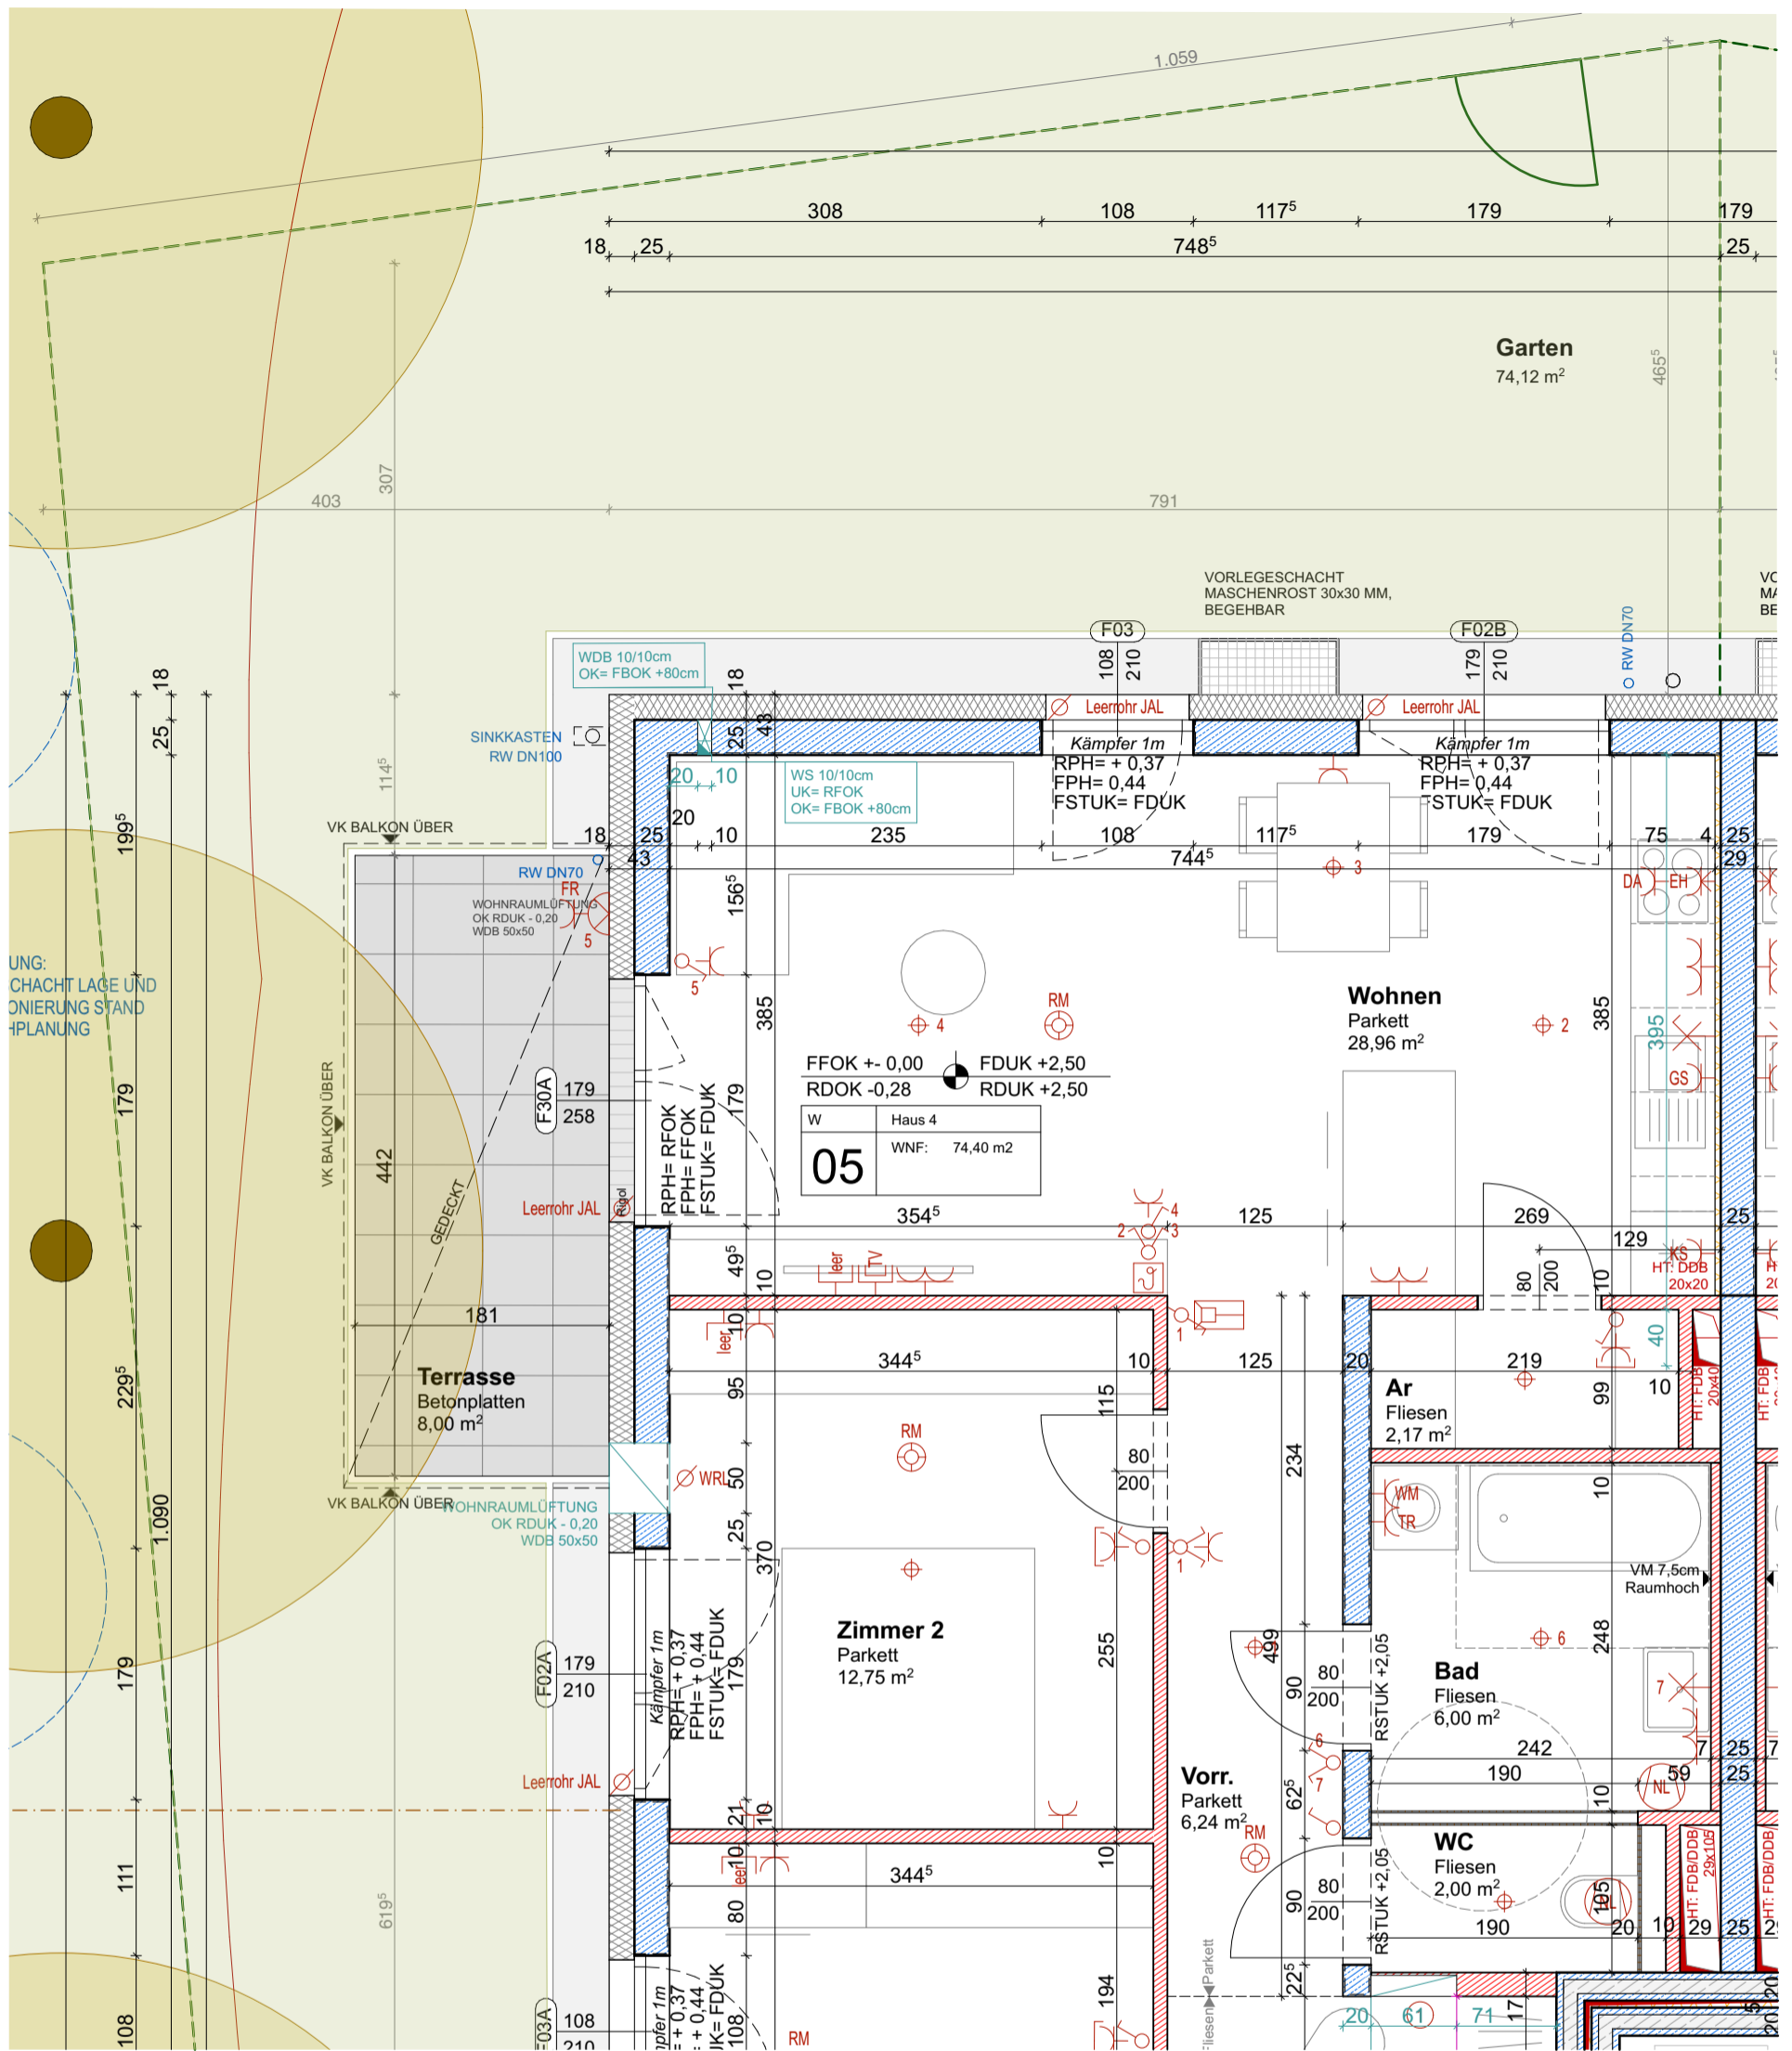

Auf der Breitwies'n

Zedernstr. 7
4481 Asten

20.06.2024

LEGENDE

- | | | | | | | | |
|--|---|---|--|--|---|---|--|
| <ul style="list-style-type: none"> Aus-Schalter Serien-Schalter Wechsel-Schalter Doppel-Wechsel-Schalter Kreuz-Schalter Dimmer Zeit-Schalter Zeitimpuls-Schalter Klingel-Taster Licht-Taster 2pol-Aus-Schalter Bew-Melder Bew-Melder 360 Grad Jalousien-Taster | <ul style="list-style-type: none"> Schlüssel-Schalter Steckdose 1fach Steckdose 2fach Steckdose 3fach Steckdose 4fach Steckdose geschaltet CEE 5pol 230V-Auslass 400V-Auslass Raumthermostat Aussenfühler Lichtfühler Windfühler Lüfter | <ul style="list-style-type: none"> Motorantrieb WRL-Regler Bodendose Zutrittskontrolle EDV-Einfachdose EDV-Doppeldose Druckknopfmelder Rauchentlüftung-Taster Rauchmelder Lautsprecher Blitzleuchte Türöffner Klingel | <ul style="list-style-type: none"> Sprechanlage (Innen) Sprechanlage (Aussen) Fingerprint Zimmerterminal Zug-Taster Ruf-Taster Kriech-Taster Rufempfänger Anwesenheitslampe Miniterminal UHR Hupe Kamera FBH Verteiler | <ul style="list-style-type: none"> Klemmdose 3x Auslässe für Kaltwassermengenzähler + Wohnungsstation + Warmwasser Telefon-Dose TV-Dose Licht-Auslass (Decke) Licht-Auslass (Wand) Licht-Auslass (Direkt-Wand) Wandleuchte Deckenleuchte Scheinwerfer FR-Balken 1/36 oder 1/58 | <ul style="list-style-type: none"> Fluchtweg-Tür Fluchtwegleuchte mit Richtungsfeile Sicherheitsleuchte Einbau Sicherheitsleuchte Aufbau Brüstungskanal Kabelwanne Klemmdose Unterverteiler Verteiler Erdungsdraht ø10 Erdungsfahne ø10 Erdungsverbindung ø10 Deckendose Leerrohr | <ul style="list-style-type: none"> Statik Elektro Heizung Sanitär Lüftung Zu- und Abluft Brandschutz Fluchtweg Brandabschnitt | <ul style="list-style-type: none"> Stahlbeton Beton unbewehrt Ziegelmauerwerk Schallschutzziegel Wärmedämmung hart Wärmedämmung weich Trockenbau Glastrennwand Stahl |
|--|---|---|--|--|---|---|--|