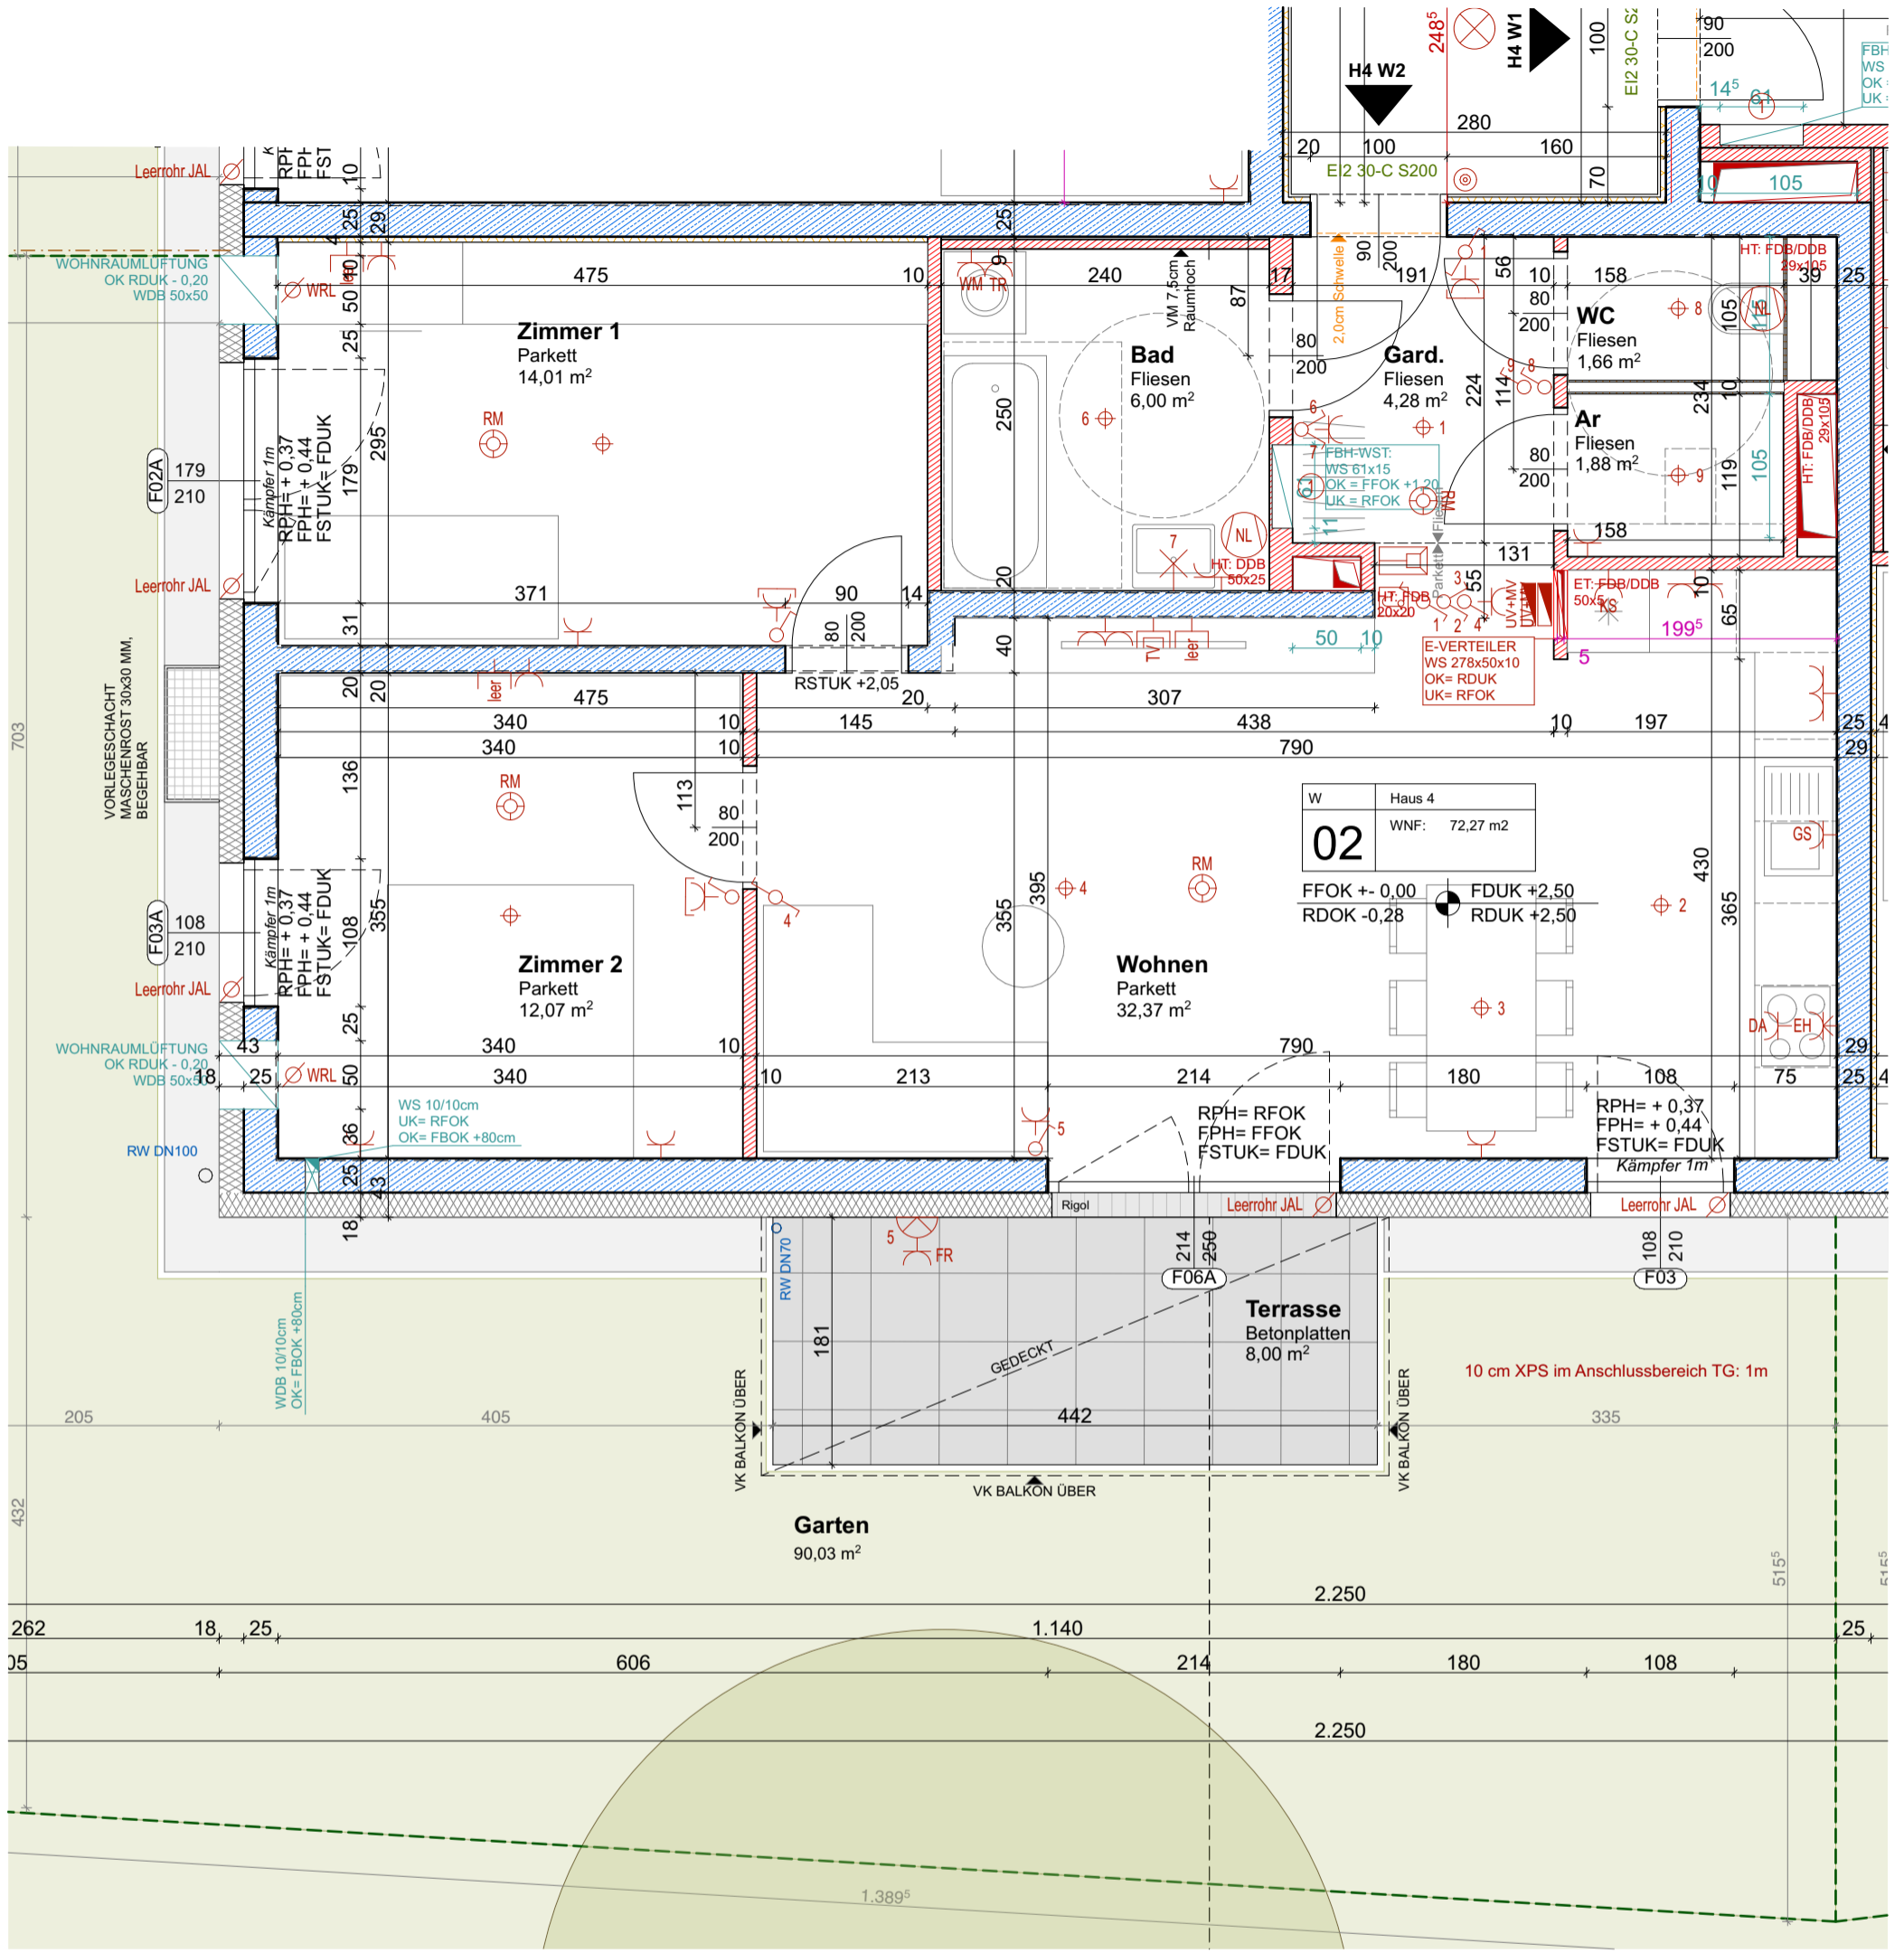

LEGENDE

- Aus-Schalter - Serien-Schalter - Wechsel-Schalter - Doppel-Wechsel-Schalter - Kreuz-Schalter - Dimmer - Zeit-Schalter - Zeitimpuls-Schalter - Klingel-Taster - Licht-Taster 2pol-Aus-Schalter - Bew-Melder - Bew-Melder 360 Grad - Jalousien-Taster	- Schlüssel-Schalter - Steckdose 1fach - Steckdose 2fach - Steckdose 3fach - Steckdose 4fach - Steckdose geschalten - CEE 5pol 230V-Auslass 400V-Auslass - Raumthermostat - Aussenfühler - Lichtfühler - Windfühler - Lüfter	- Motorantrieb - WRL-Regler - Bodendose - Zutrittskontrolle - EDV-Einfachdose - EDV-Doppeldose - Druckknopfmelder - Rauchentlüftung-Taster - Rauchmelder - Lautsprecher - Blitzleuchte - Türöffner - Klingel	- Sprechanlage (Innen) - Sprechanlage (Aussen) - Fingerprint - Zimmerterminal - Zug-Taster - Ruf-Taster - Kriech-Taster - Rufempfänger - Anwesenheitslampe - Miniterminal - UHR - Hupe - Kamera - FBH Verteiler	- Klemmdose 3x Auslöse für Kaltwassermengenzähler+Wohnungsstation+Warmwasser - Telefon-Dose - TV-Dose - Licht-Auslass (Decke) - Licht-Auslass (Wand) - Licht-Auslass (Direkt-Wand) - Wandleuchte - Deckenleuchte - Scheinwerfer - FR-Balken 1/36 oder 1/58	- Fluchtweg-Tür - Fluchtwegleuchte mit Richtungsfele - Sicherheitsleuchte Einbau - Sicherheitsleuchte Aufbau - Brüstungskanal - Kabelwanne - Klemmdose - Unterverteiler - Verteiler - Erdungsdraht ø10 - Erdungsfahne ø10 - Erdungsverbindung ø10 - Deckendose - Leerrohr	- Statik - Elektro - Heizung - Sanitär - Lüftung - Zu- und Abluft - Brandschutz - Fluchtweg - Brandabschnitt	- Stahlbeton - Beton unbewehrt - Ziegelmauerwerk - Schallschutzziegel - Wärmedämmung hart - Wärmedämmung weich - Trockenbau - Glastrennwand - Stahl

**HAUS 4
WOHNUNG 2
ERDGESCHOSS**

Wohnräume	72,27 m²
Terrasse	8,00 m²
Garten	90,03 m²

Bogenfeld
Architektur

Bogenfeld Architektur
ZT-GmbH

Landstraße 34
4020 Linz, Austria
+43 732 267986
office@bogenfeld.at
www.bogenfeld.at