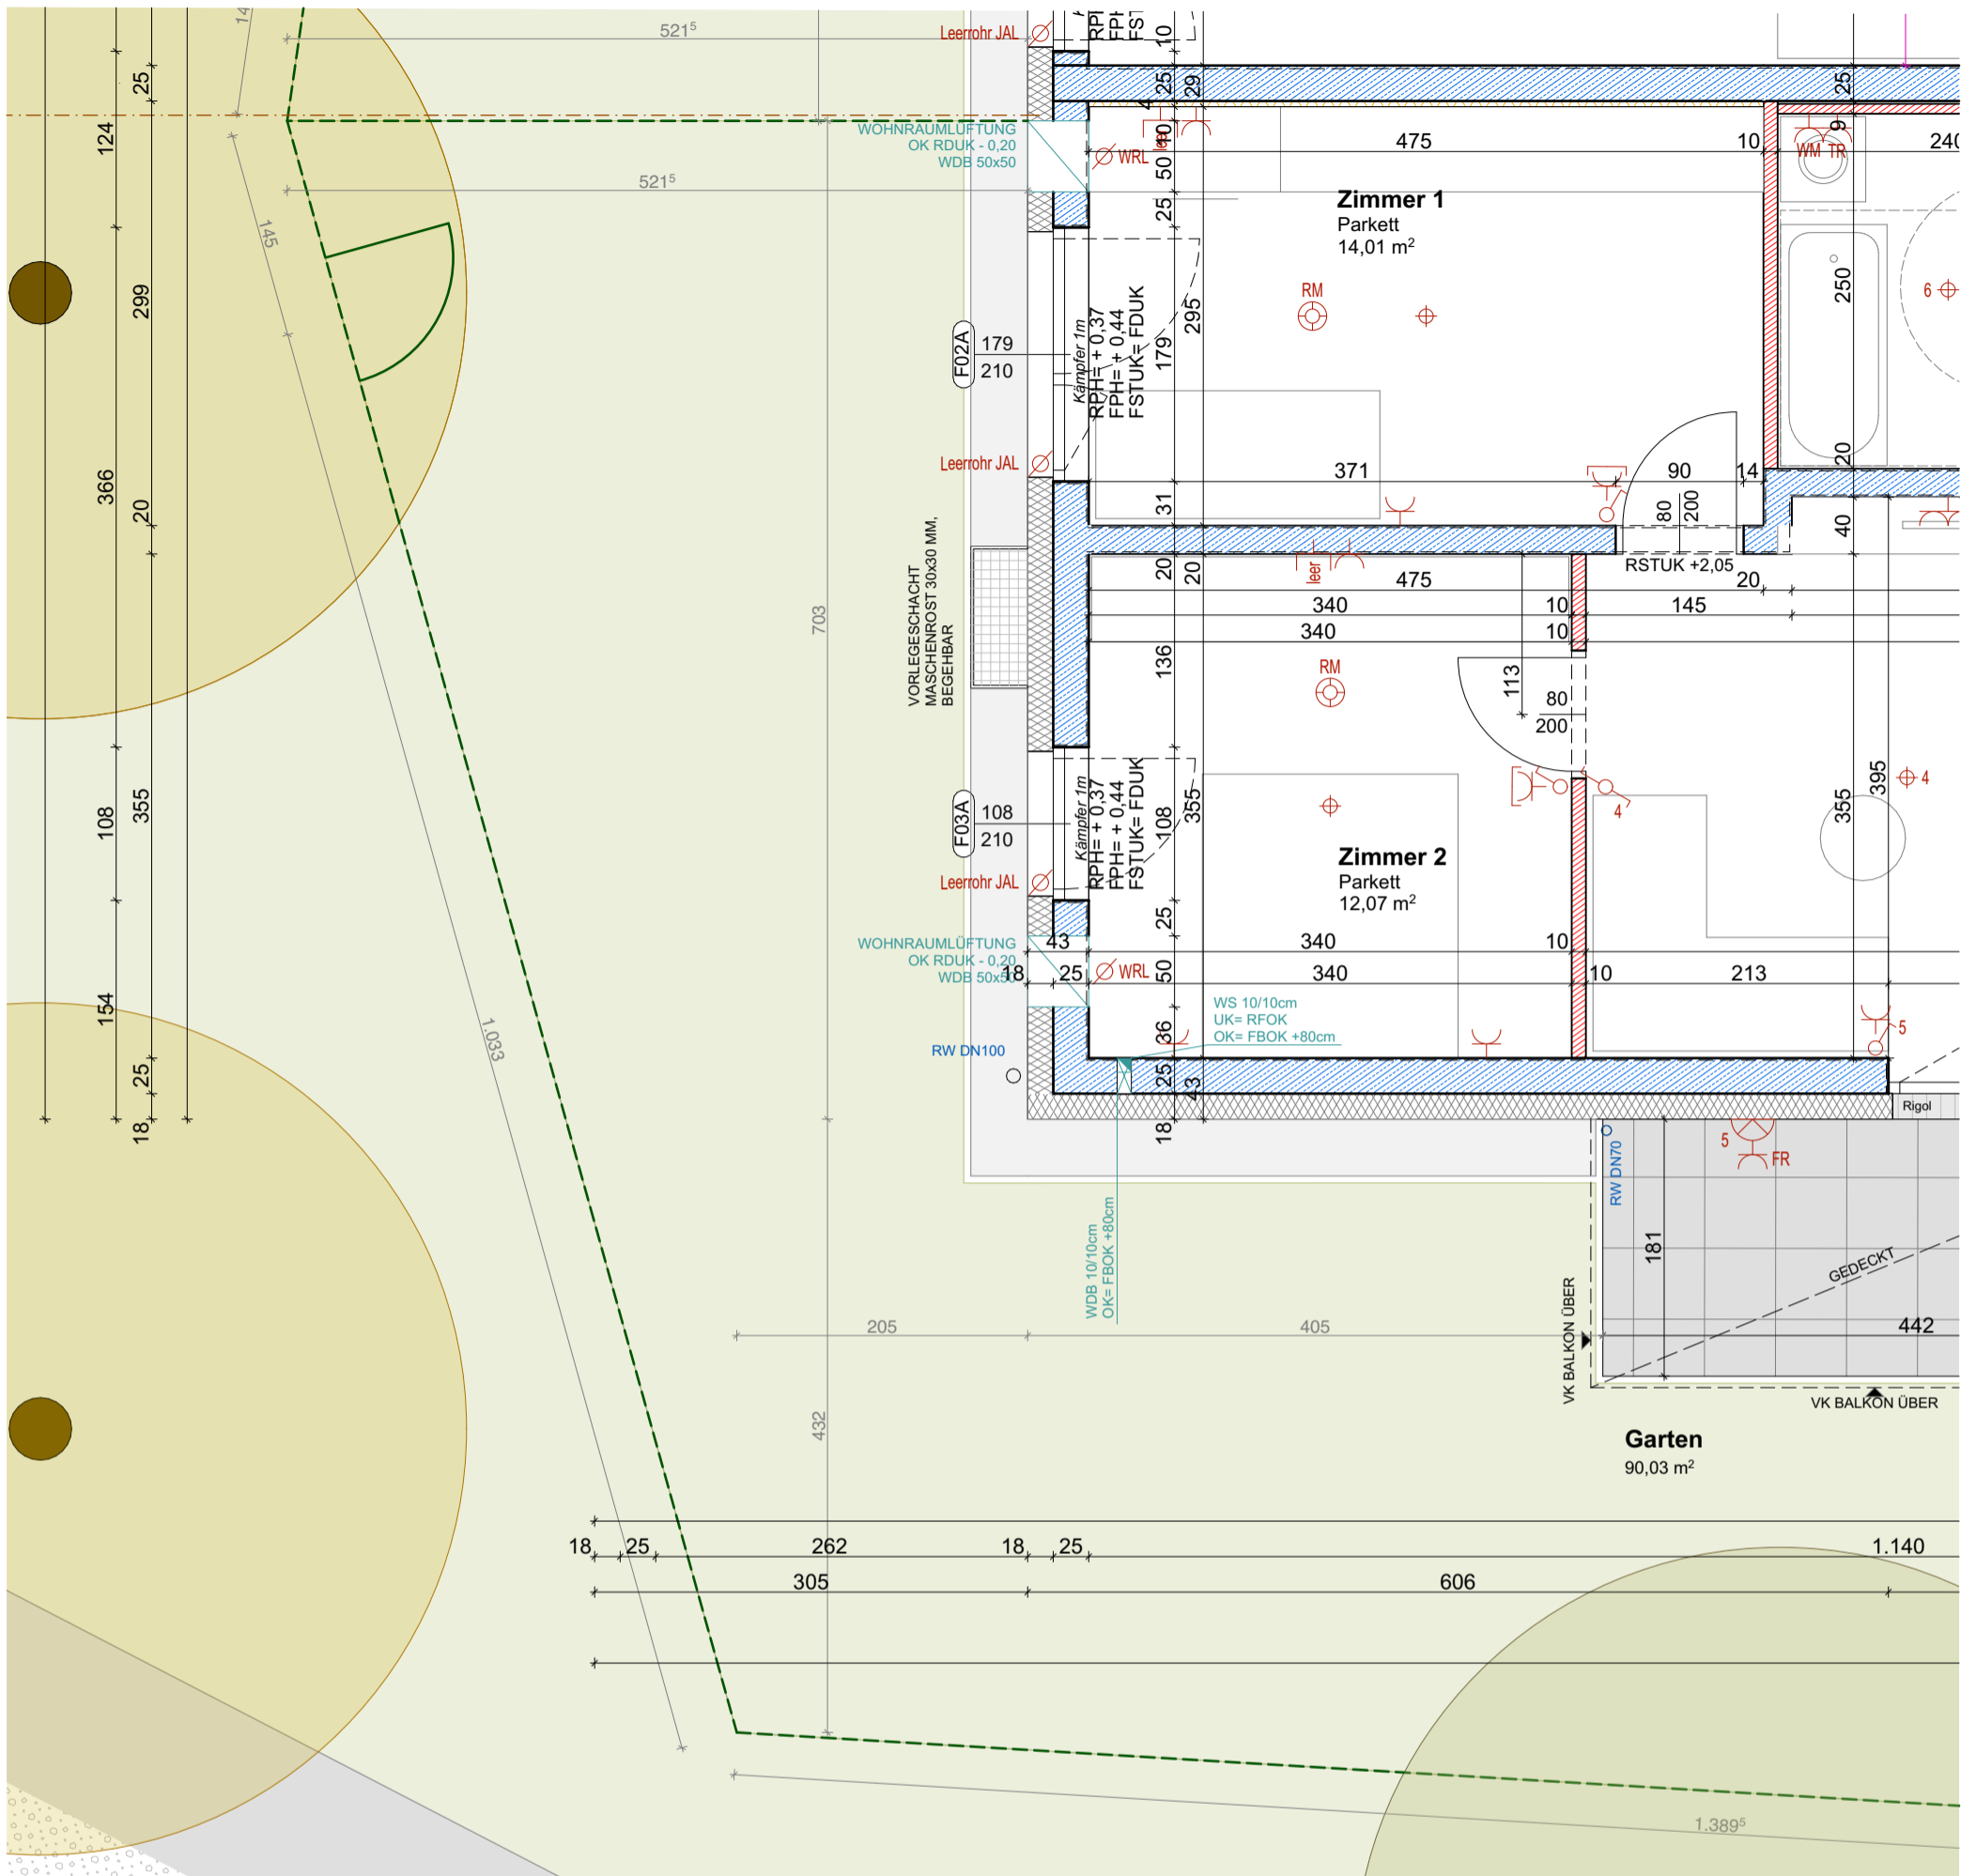

Auf der Breitwies'n

Zedernstr. 7
4481 Asten

20.06.2024

LEGENDE

- | | | | | | | | |
|--|--|--|--|--|---|---|--|
| <ul style="list-style-type: none"> Aus-Schalter Serien-Schalter Wechsel-Schalter Doppel-Wechsel-Schalter Kreuz-Schalter Dimmer Zeit-Schalter Zeitimpuls-Schalter Klingel-Taster Licht-Taster 2pol-Aus-Schalter Bew-Melder Bew-Melder 360 Grad Jalousien-Taster | <ul style="list-style-type: none"> Schlüssel-Schalter Steckdose 1fach Steckdose 2fach Steckdose 3fach Steckdose 4fach Steckdose geschaltet CEE 5pol 230V-Auslass 400V-Auslass Raumthermostat Aussenfühler Bew-Melder Windfühler Lüfter | <ul style="list-style-type: none"> Motorantrieb WRL-Regler Bodendose Zutrittskontrolle EDV-Einfachdose EDV-Doppeldose Druckknopfmelder Rauchentlüftungs-Taster Rauchmelder Lautsprecher Blitzleuchte Türöffner Klingel | <ul style="list-style-type: none"> Sprechanlage (Innen) Sprechanlage (Aussen) Fingerprint Zimmerterminal Zug-Taster Ruf-Taster Kriech-Taster Rufempfänger Anwesenheitslampe Miniterminal UHR Hupe Kamera FBH Verteiler | <ul style="list-style-type: none"> Klemmdose 3x Auslöse für Kaltwassermengenzähler + Wohnungstation + Warmwasser Telefon-Dose TV-Dose Licht-Auslass (Decke) Licht-Auslass (Wand) Licht-Auslass (Direkt-Wand) Wandleuchte Deckenleuchte Scheinwerfer FR-Balken 1/36 oder 1/58 | <ul style="list-style-type: none"> Fluchtweg-Tür Fluchtwegleuchte mit Richtungsfeile Sicherheitsleuchte Einbau Sicherheitsleuchte Aufbau Brüstungskanal Kabelwanne Klemmdose Unterverteiler Verteiler Erdungsdraht ø10 Erdungsfähne ø10 Erdungsverbindung ø10 Deckendose Leerrohr | <ul style="list-style-type: none"> Statik Elektro Heizung Sanitär Lüftung Zu- und Abluft Brandschutz Fluchtweg Brandabschnitt | <ul style="list-style-type: none"> Stahlbeton Beton unbewehrt Ziegelmauerwerk Schallschutzziegel Wärmedämmung hart Wärmedämmung weich Trockenbau Glastrennwand Stahl |
|--|--|--|--|--|---|---|--|