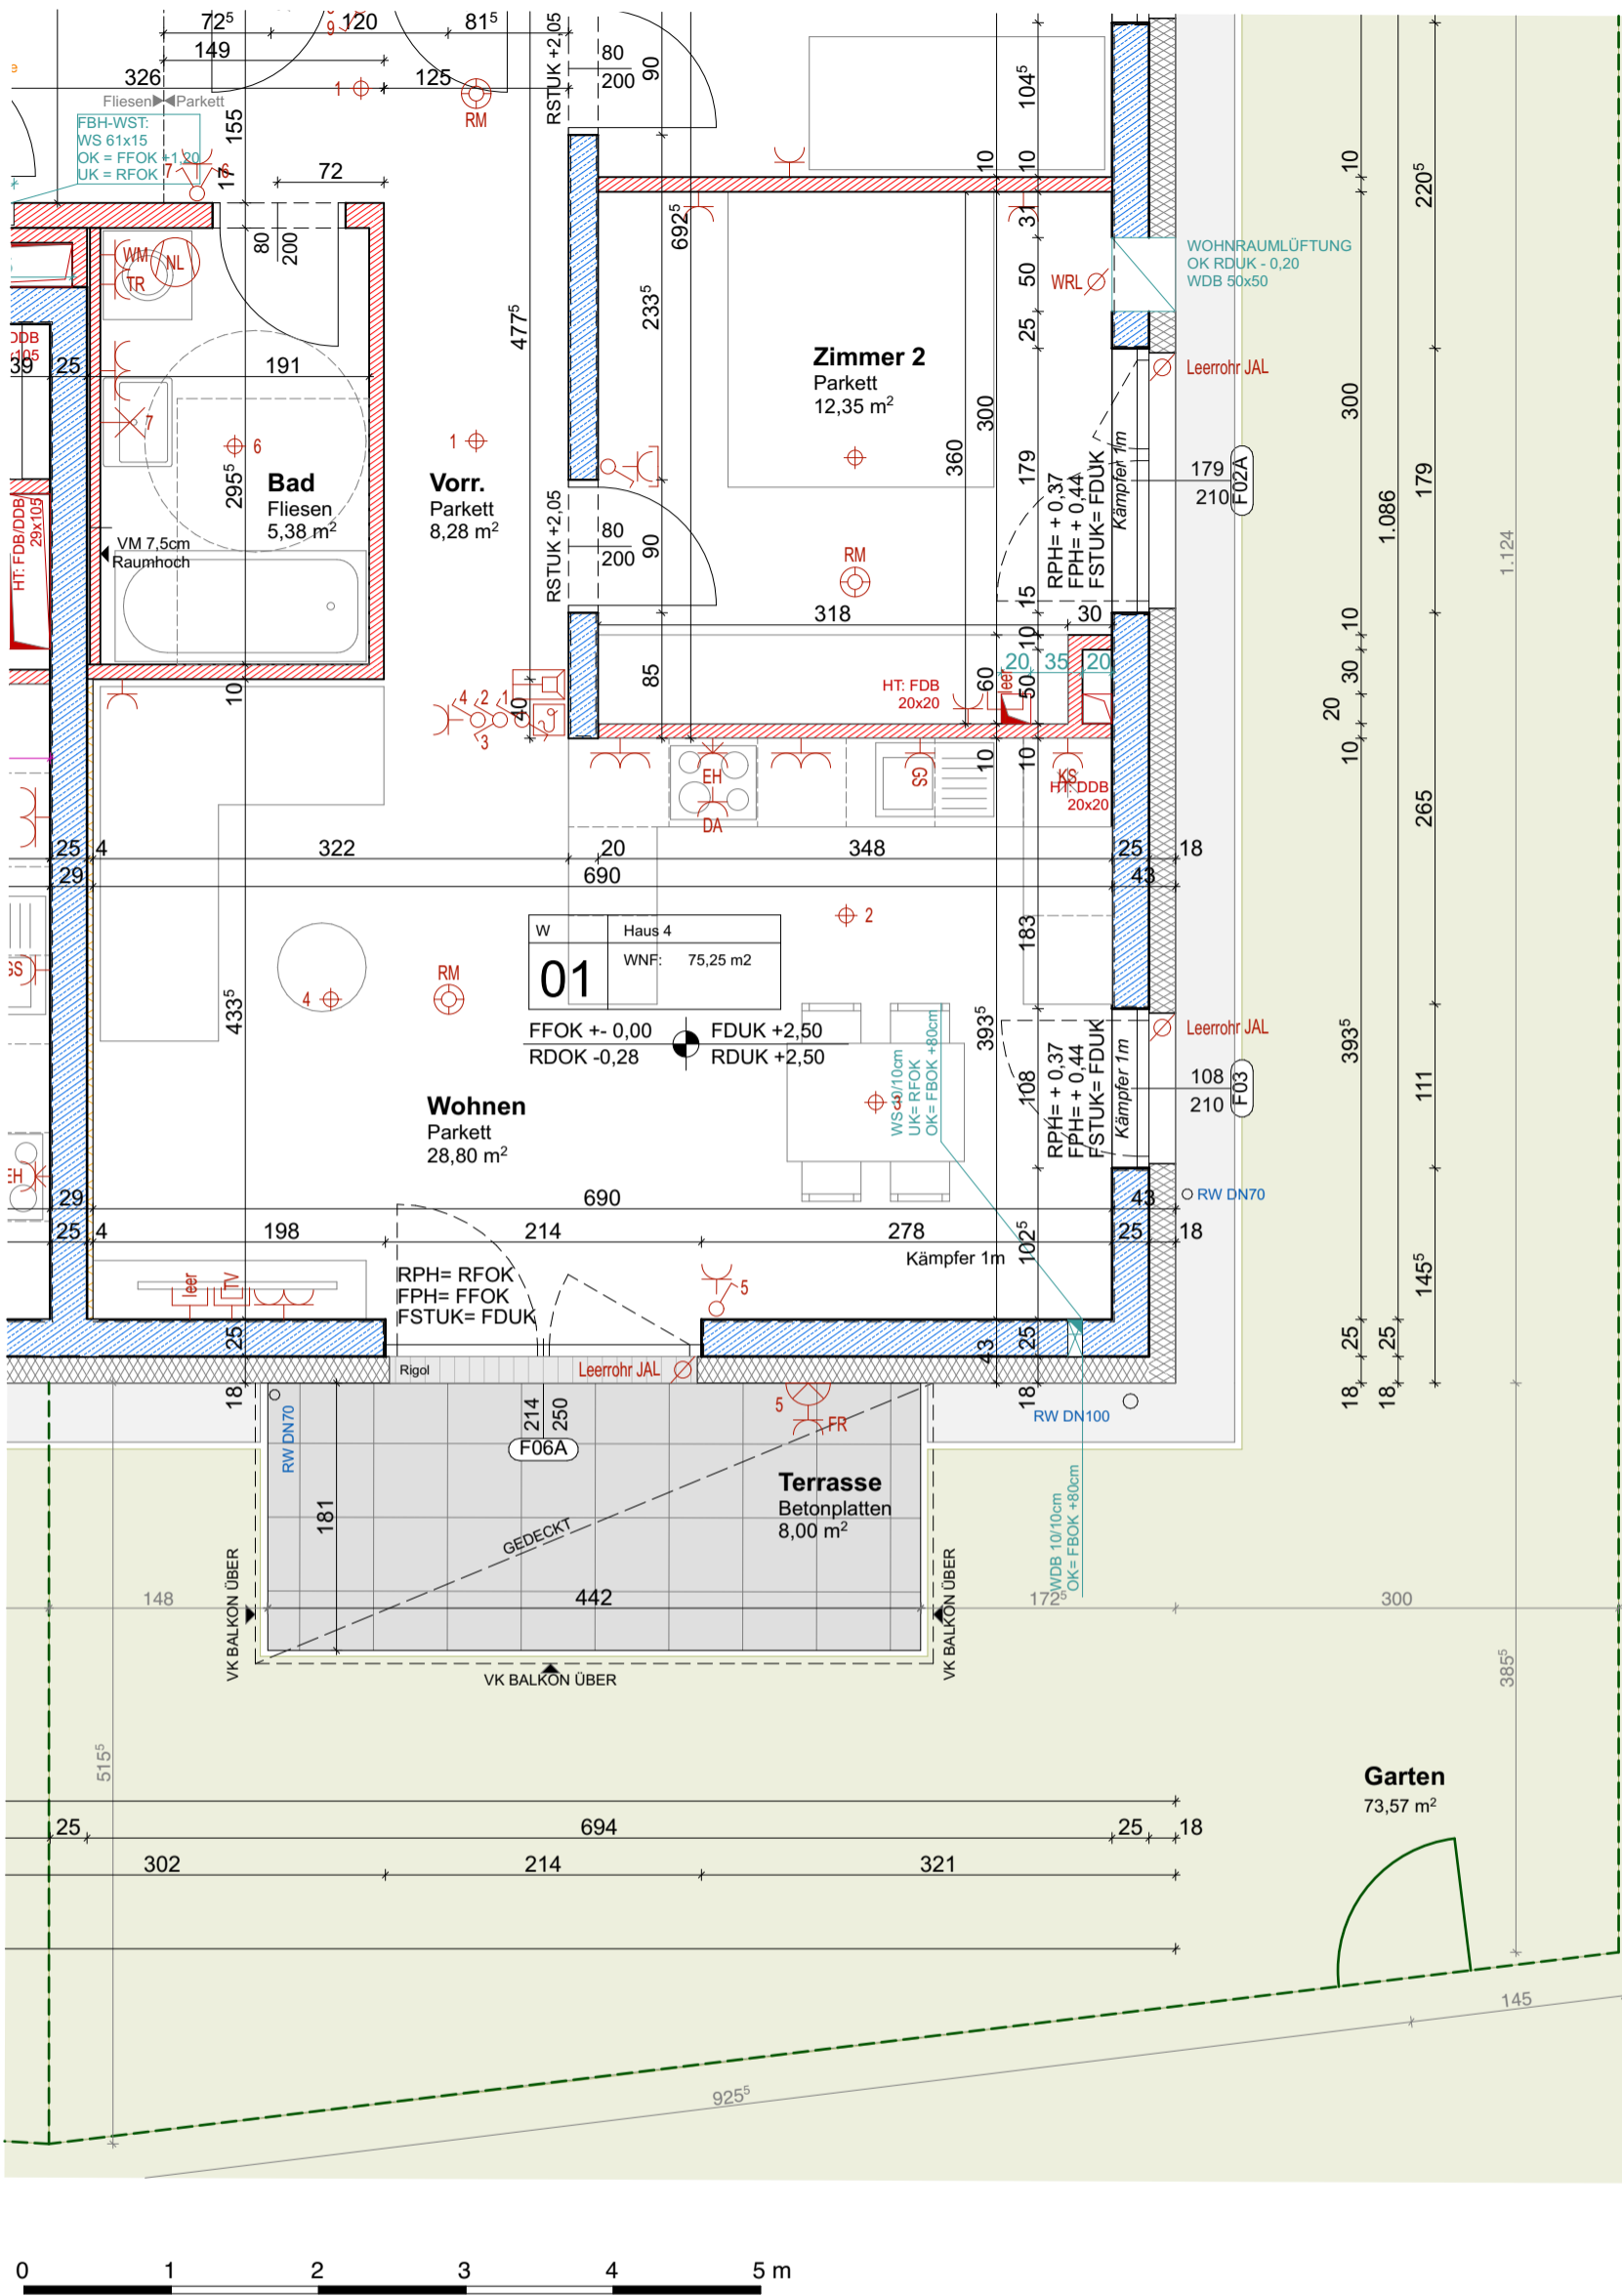

Wohnräume	75,25 m2
Terrasse	8,00 m2
Garten	73,57 m2

20.06.2024

W	Haus 4
01	WNF: 75,25 m <sup>2</sup>
FFOK +0,00	FDUK +2,50
RDOK -0,28	RDUK +2,50

**LEGENDE**

- |  |   |   |  |  |   |   |  |
|--|---|---|--|--|---|---|--|
| <ul style="list-style-type: none"> <li> Aus-Schalter</li> <li> Serien-Schalter</li> <li> Wechsel-Schalter</li> <li> Doppel-Wechsel-Schalter</li> <li> Kreuz-Schalter</li> <li> Dimmer</li> <li> Zeit-Schalter</li> <li> Zeitimpuls-Schalter</li> <li> Klingel-Taster</li> <li> Licht-Taster</li> <li> 2pol-Aus-Schalter</li> <li> Bew-Melder</li> <li> Bew-Melder 360 Grad</li> <li> Jalousien-Taster</li> </ul> | <ul style="list-style-type: none"> <li> Schlüssel-Schalter</li> <li> Steckdose 1fach</li> <li> Steckdose 2fach</li> <li> Steckdose 3fach</li> <li> Steckdose 4fach</li> <li> Steckdose geschaltet</li> <li> CEE 5pol</li> <li> 230V-Auslass</li> <li> 400V-Auslass</li> <li> Raumthermostat</li> <li> Aussenfühler</li> <li> Bew-Fühler</li> <li> Lüfter</li> </ul> | <ul style="list-style-type: none"> <li> Motorantrieb</li> <li> WRL-Regler</li> <li> Bodendose</li> <li> Zutrittskontrolle</li> <li> EDV-Einfachdose</li> <li> EDV-Doppeldose</li> <li> Druckknopfmelder</li> <li> Rauchentlüftung-Taster</li> <li> Rauchmelder</li> <li> Lautsprecher</li> <li> Blitzleuchte</li> <li> Türöffner</li> <li> Klingel</li> </ul> | <ul style="list-style-type: none"> <li> Sprechanlage (Innen)</li> <li> Sprechanlage (Aussen)</li> <li> Fingerprint</li> <li> Zimmerterminal</li> <li> Zug-Taster</li> <li> Ruf-Taster</li> <li> Rufempfänger</li> <li> Kriech-Taster</li> <li> Anwesenheitslampe</li> <li> Miniterminal</li> <li> UHR</li> <li> Hupe</li> <li> Kamera</li> <li> FBH Verteiler</li> </ul> | <ul style="list-style-type: none"> <li> Klemmdose</li> <li> 3x Auslässe für Kaltwassermengenzähler+Wohnungsstation+Warmwasser</li> <li> Telefon-Dose</li> <li> TV-Dose</li> <li> Licht-Auslass (Decke)</li> <li> Licht-Auslass (Wand)</li> <li> Licht-Auslass (Direkt-Wand)</li> <li> Wandleuchte</li> <li> Deckenleuchte</li> <li> Scheinwerfer</li> <li> FR-Balken 1/36 oder 1/58</li> </ul> | <ul style="list-style-type: none"> <li> Fluchweg-Tür</li> <li> Fluchwegleuchte mit Richtungsfeile</li> <li> Sicherheitsleuchte Einbau</li> <li> Sicherheitsleuchte Aufbau</li> <li> Brüstungskanal</li> <li> Kabelwanne</li> <li> Klemmdose</li> <li> Unterverteiler</li> <li> Verteiler</li> <li> Erdungsdraht ø10</li> <li> Erdungsfahne ø10</li> <li> Erdungsverbindung ø10</li> <li> Deckendose</li> <li> Leerrohr</li> </ul> | <ul style="list-style-type: none"> <li> Statik</li> <li> Elektro</li> <li> Heizung</li> <li> Sanitär</li> <li> Lüftung</li> <li> Brandschutz</li> <li> Fluchweg</li> <li> Brandabschnitt</li> </ul> | <ul style="list-style-type: none"> <li> Stahlbeton</li> <li> Beton unbewehrt</li> <li> Ziegelmauerwerk</li> <li> Schallschutzziegel</li> <li> Wärmedämmung hart</li> <li> Wärmedämmung weich</li> <li> Trockenbau</li> <li> Glastrennwand</li> <li> Stahl</li> </ul> |
|--|---|---|--|--|---|---|--|