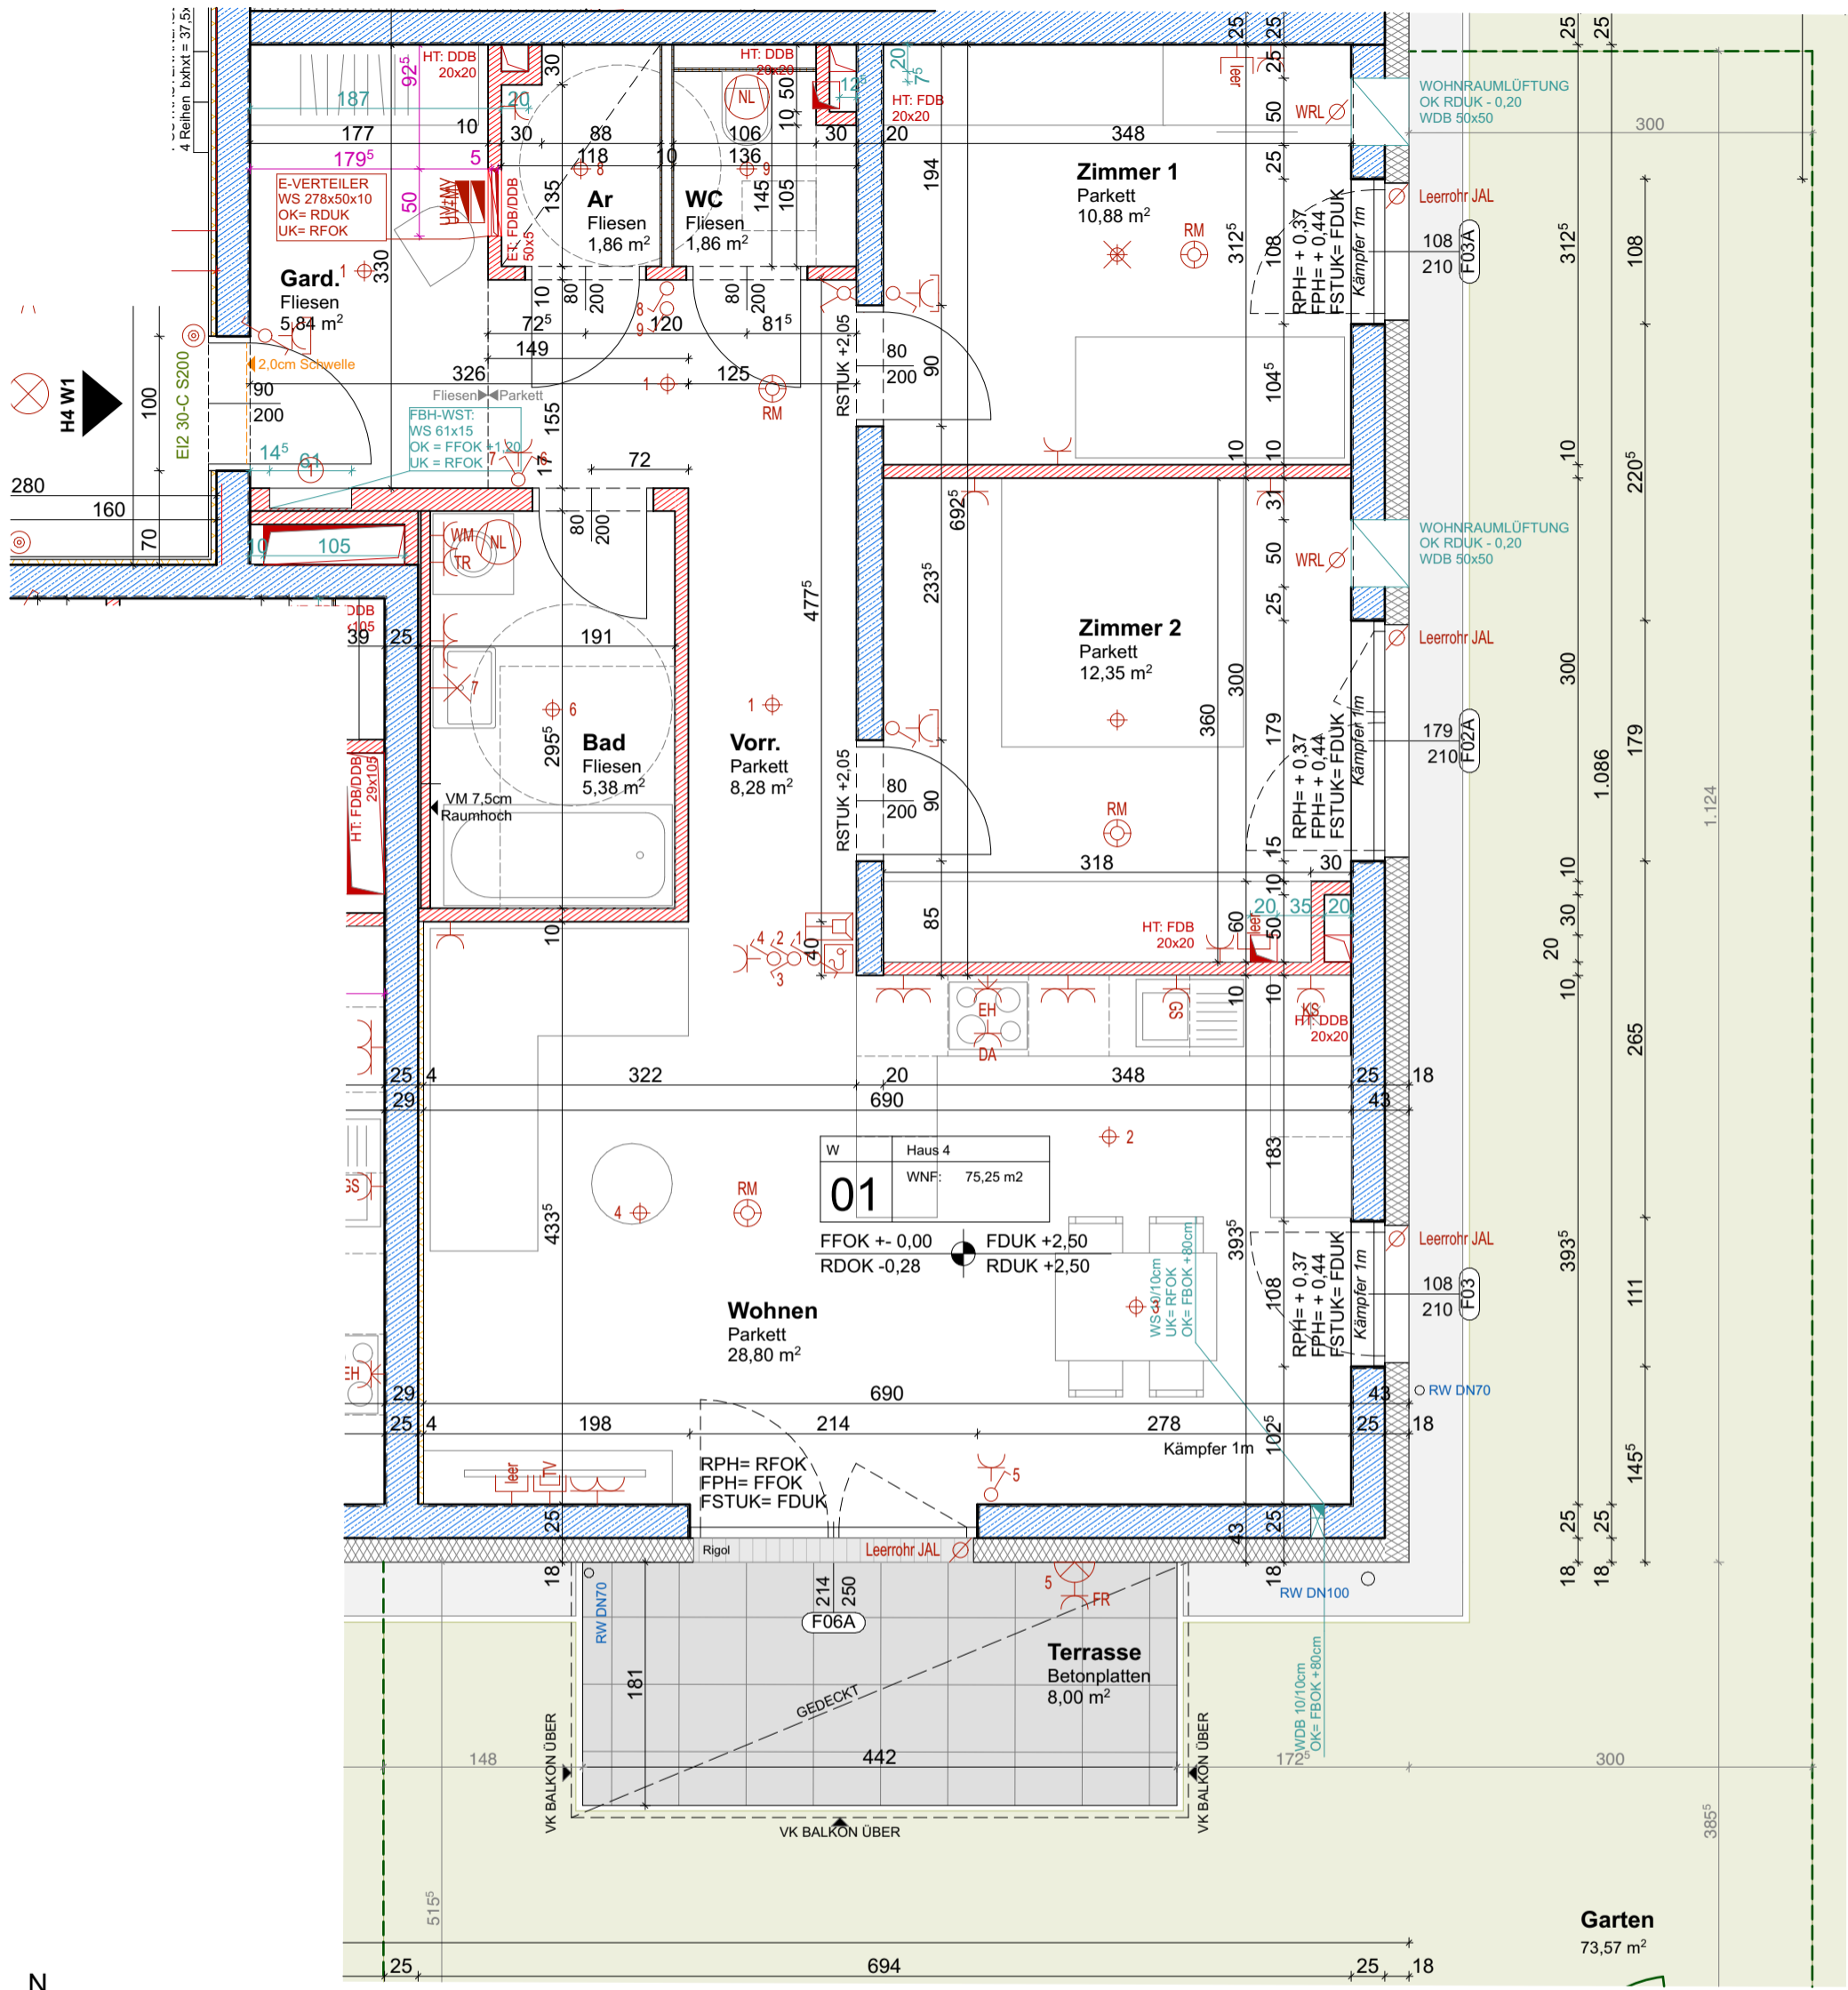

LEGENDE

- Aus-Schalter - Serien-Schalter - Wechsel-Schalter - Doppel-Wechsel-Schalter - Kreuz-Schalter - Dimmer - Zeit-Schalter - Zeitimpuls-Schalter - Klingel-Taster - Licht-Taster 2pol-Aus-Schalter - Bew-Melder - Bew-Melder 360 Grad - Jalousien-Taster	- Schlüssel-Schalter - Steckdose 1fach - Steckdose 2fach - Steckdose 3fach - Steckdose 4fach - Steckdose geschalten - CEE 5pol 230V-Auslass 400V-Auslass - Raumthermostat - Aussenfühler - Windfühler - Lüfter	- Motorantrieb - WRL-Regler - Bodendose - Zutrittskontrolle - EDV-Einlochdose - EDV-Doppeldose - Druckknopfmelder - Rauchentlüftung-Taster - Rauchmelder - Lautsprecher - Blitzleuchte - Türöffner - Klingel	- Sprechanlage (Innen) - Sprechanlage (Aussen) - Fingerprint - Zimmerterminal - Zug-Taster - Ruf-Taster - Kriech-Taster - Rufempfänger - Anwesenheitslampe - Miniterminal - UHR - Hupe - Kamera - FBH Verteiler	- Klemmdose 3x Auslöse für Kaltwassermengenzähler + Wohnungsstation + Warmwasser - Telefon-Dose - TV-Dose - Licht-Auslass (Decke) - Licht-Auslass (Wand) - Licht-Auslass (Direkt-Wand) - Wandleuchte - Deckenleuchte - Scheinwerfer - FR-Balken 1/36 oder 1/58	- Fluchtweg-Tür - Fluchtwegleuchte mit Richtungsfele - Sicherheitsleuchte Einbau - Sicherheitsleuchte Aufbau - Brüstungskanal - Kabelwanne - Klemmdose - Unterverteiler - Verteiler - Erdungsdraht ø10 - Erdungsfahne ø10 - Erdungsverbindung ø10 - Deckendose - Leerrohr	- Statik - Elektro - Heizung - Sanitär - Lüftung - Zu- und Abluft - Brandschutz - Fluchtweg - Brandabschnitt	- Stahlbeton - Beton unbewehrt - Ziegelmauerwerk - Schallschutzziegel - Wärmedämmung hart - Wärmedämmung weich - Trockenbau - Glastrennwand - Stahl

Bogenfeld
Bogenfeld Architektur
ZT-GmbH
Landstraße 34
4020 Linz, Austria
+43 732 267986
office@bogenfeld.at
www.bogenfeld.at